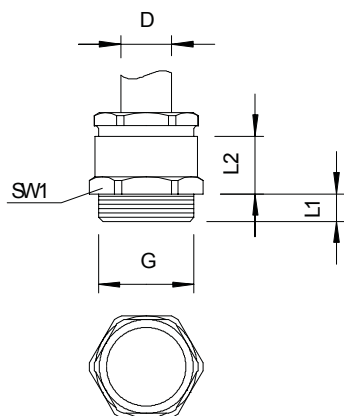

Tehnisko datu lapa

Konusveida kabeļu skrūvsavienojums, metriskā vītne,
mazais blīvgredzens, niķelēts
Art.-Nr. 2083620

Kabeļu ievads ar sešstūra pārejas balstu, forma C4 atb. DIN 46320 ar metrisku savienojuma vītņi atb. DIN EN 60423 vai ISO 68.

Ar vienkāršu gredzenblīvi ar mazāku iekšējo diametru.

* Cenas atb. DEL pierakstam.

CuZn	Misiņš
N	niķelēta

Pamatdati

Art.-Nr.	2083620
Tips	163 MS M16
Apzīmējums 1	Kabeļu ievads
Dimensija	M16
Materiāls	Misiņš
Materiāla saīsinājums	CuZn
Virsmas	niķelēta
Virsmas saīsinājums	N
Mazākā VK vienība (VG)	50,00 gab.
Svars	1,16 kg/100 gab.

Tehnisko datu lapa

Konusveida kabeļu skrūvsavienojums, metriskā vītne,
mazais blīvgredzens, niķelēts
Art.-Nr. 2083620

Tehniskie dati

Izmērs E	18,90 mm
Izmērs L1	7,00 mm
Izmērs L2	10,50 mm
SW 1	17,00 mm
SW 2	15,00 mm
Blīvējuma veids	Blīvgredzens
Aizsardzība pret lieci	<input type="checkbox"/>
Blīvējuma virsma D aizsargāta pret eksploziju	<input type="checkbox"/>
Plakanvada skrūvsavienojums	<input type="checkbox"/>
Sprādzienbīstamai zonai	bez
Vītne	M16 x 1,5
Vītnes veids	metriskis
Vītnes garums	7,00 mm
Stiegrots ar stikla šķiedru	<input type="checkbox"/>
Nesatur halogēnus	<input type="checkbox"/>
Daudzvietīgs blīvēšanas ieliktis	<input type="checkbox"/>
Ar pretuzgriezni	<input type="checkbox"/>
Triecienizturīgs	<input type="checkbox"/>
Aizsardzības klase	IP54
Iespēja atbrīvot no sprieguma	<input type="checkbox"/>