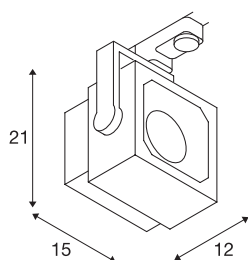

EURO CUBE

spot voor driefasen hoogspanningsrail, led, 3000 K, wit, 60°, incl. driefasen adapter

Draai- en kantelbaar spot EURO CUBE met bijbehorende adapter voor het driefasen hoogspanningsrailsysteem. Ontworpen als optisch aantrekkelijke maar decente, krachtige ledspot voor winkel- en beursinrichting beschikt de in meerdere kleurvarianten en lichtkleuren verkrijgbare spot over een Premium COB LED module met bijzonder goede kleurweergave. De hoge levensduur van de module wordt door een in het bestaande ontwerp geïntegreerd koellichaam gegarandeerd.

TECHNISCHE SPECIFICATIES

Art.nr.:	152751
Primaire nominale spanning	220-240V ~50/60Hz mA/V
Lengte	15 cm
Hoogte	21 cm
Diepte	12 cm
Nettogewicht	1.289 kg
Brutogewicht	1.545 kg
IP-code	IP 20
Veiligheidsklasse	I
Montagebeschrijving	Rail plafond
Wattage	26 W
Lumen	2470 lm
Lichtkleurtemperatuur	3000 Kelvin
Stralingshoek	60 °
Kleur	wit
CRI	90
LXXBXX gegevens	L70B50
Levensduur	30000 h
minimale omgevingstemperatuur	0 °C
maximale omgevingstemperatuur	35 °C
BIG WHITE pagina	451