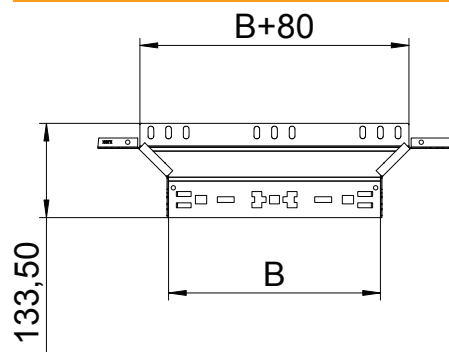

## Montāžas/atzarojuma detaļa Magic 110

Art.-Nr. 6041968

Montāžas/atzarojuma detaļa ar ātrās savienošanas sistēmu. Visiem kabeļu reņņu tipiem ar malas augstumu 110 mm.

**A2** Nerūsējošais tērauds 1.4301  
**2B** neizolēts, apstrādāts

### Pamatdati

Art.-Nr.	6041968
Tips	RAAM 150 A2
Dimensija	110x500
Materiāls	Nerūsējošais tērauds, materiāls 1.4301
Materiāla saīsinājums	A2
Virsmas	neizolēts, apstrādāts
Virsmas saīsinājums	2B
Mazākā VK vienība (VG)	1,00 gab.
Svars	105,10 kg/100 gab.

### Tehniskie dati

Platums	500,00 mm
Malas augstums	110,00 mm
Izmērs B	500,00 mm
Savienotāja izpildījums	iebūvēts savienotājs
Izmēri	110x500 mm
Loksnes biezums	1,25 mm
Piemērots funkciju nodrošināšanai	<input type="checkbox"/>
Metāla biezums	1,25 mm
Pamatnes plāksnes materiāla biezums	1,25 mm
NATO perforācijas šablons	<input type="checkbox"/>
Nerūsējošs tērauds, kodināts	<input type="checkbox"/>
Gara laiduma izpildījums	<input type="checkbox"/>