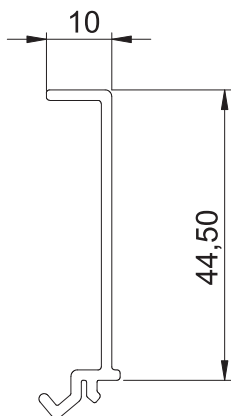

## Starpsiena

Art.-Nr. 6274900

Montāžai Rapid 80 GK, GA un Rapid IBIS ierīču montāžas kanālos vai ISS montāžas kolonnās paredzēta starpsiena, kas ļauj izvilkt dažāda sprieguma kabeļus un vadus.

**PVC** Polivinilhlorīds

### Pamatdati

Art.-Nr.	6274900
Tips	GK-TW70
Apzīmējums 1	Starpsiena
Apzīmējums 2	priekš GK
Dimensija	70x2000mm
Materiāls	Polivinilhlorīds
Materiāla saīsinājums	PVC
Mazākā VK vienība (VG)	2,00 m
Svars	17,40 kg/100 m

# Tehnisko datu lapa

Starpsiens

Art.-Nr. 6274900

## Tehniskie dati

Garums	2.000,00 mm
Izpildījums	Vienvietīgs
Stiprinājuma veids	iespraužams
Piemērots kanāla augstumam	70,00