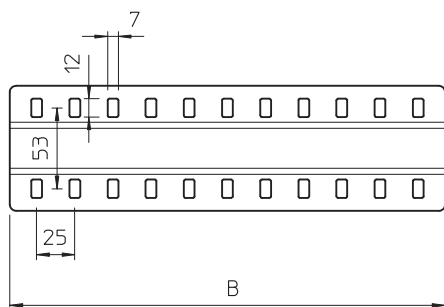

## Salaiduma līste

Art.-Nr. 7070217

Plata salaidumvietu līste izmantošanai visās kabelu renēs un gara laiduma kabelu renēs.

<b>St</b>	Tērauds
<b>FS</b>	cinkots

Produkta papildus teksta norādījumi	Komplektā attiecīgie stiprinājuma materiāli.
Produkta apraksts Piegādes komplekts	Lai varētu nodrošināt funkciju nodrošināšanu, komplektā piegādāto apaļo plakangalvas skrūvju M6 skaits ir jāpapildina ar 4 skrūvēm, ja platums ir 100 mm, un ar 6 skrūvēm, ja platums ir 200 mm un 300 mm.

### Pamatdati

Art.-Nr.	7070217
Tips	SSLB 300 FS
Apzīmējums 1	Salaiduma vietu līste
Apzīmējums 2	plakana, ar skrūvēm
Dimensija	B300mm
Materiāls	Tērauds
Materiāla saīsinājums	St
Virsmas	cinkots
Virsmas atbilstošs DIN	DIN EN 10346
Virsmas saīsinājums	FS
Mazākā VK vienība (VG)	20,00 gab.
Svars	29,20 kg/100 gab.

### Tehniskie dati

Garums	300,00 mm
Platums	285,00 mm
Platums	12,00 in (collas)
Augstums	4,00 mm
Malas augstums	35,00 mm
Izmērs B	300,00 mm
Izpildījums	Salaiduma līste
Skrūvju skaits	4,00 stundas
Loksnes biezums	1,50 mm
Piemērots kabelu renei	<input checked="" type="checkbox"/>
Piemērots režģveida renei	<input type="checkbox"/>
Piemērots kabelu trepēm	<input type="checkbox"/>
Piemērots funkciju nodrošināšanai	<input checked="" type="checkbox"/>
Likumu savienotājs, horizontāls	<input type="checkbox"/>
Likumu savienotājs, vertikāls	<input type="checkbox"/>
Nerūsējošs tērauds, kodināts	<input type="checkbox"/>