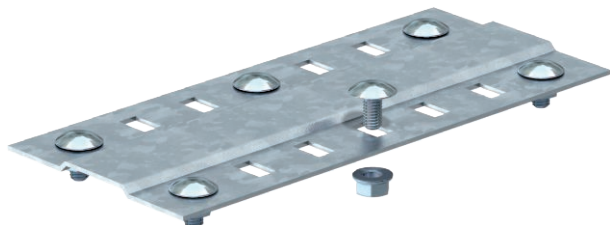

## Salaiduma līste

Art.-Nr. 7070217

Plata salaidumvietu līste izmantošanai visās kabelu renēs un gara laiduma kabelu renēs.

<b>St</b>	Tērauds
<b>FS</b>	cinkots

Produkta papildus teksta norādījumi	Komplektā attiecīgie stiprinājuma materiāli.
Produkta apraksts Piegādes komplekts	Lai varētu nodrošināt funkciju nodrošināšanu, komplektā piegādāto apaļo plakangalvas skrūvju M6 skaits ir jāpapildina ar 4 skrūvēm, ja platums ir 100 mm, un ar 6 skrūvēm, ja platums ir 200 mm un 300 mm.

### Pamatdati

Art.-Nr.	7070217
Tips	SSLB 300 FS
Apzīmējums 1	Salaiduma vietu līste
Apzīmējums 2	plakana, ar skrūvēm
Dimensija	B300mm
Materiāls	Tērauds
Materiāla saīsinājums	St
Virsmas	cinkots
Virsmas atbilstošs DIN	DIN EN 10346
Virsmas saīsinājums	FS
Mazākā VK vienība (VG)	20,00 gab.
Svars	29,20 kg/100 gab.

### Tehniskie dati

Garums	300,00 mm
Platums	285,00 mm
Platums	12,00 in (collas)
Augstums	4,00 mm
Malas augstums	35,00 mm
Izmērs B	300,00 mm
Izpildījums	Salaiduma līste
Skrūvju skaits	4,00 stundas
Loksnes biezums	1,50 mm
Piemērots kabelu renei	<input checked="" type="checkbox"/>
Piemērots režģveida renei	<input type="checkbox"/>
Piemērots kabelu trepēm	<input type="checkbox"/>
Piemērots funkciju nodrošināšanai	<input checked="" type="checkbox"/>
Likumu savienotājs, horizontāls	<input type="checkbox"/>
Likumu savienotājs, vertikāls	<input type="checkbox"/>
Nerūsējošs tērauds, kodināts	<input type="checkbox"/>