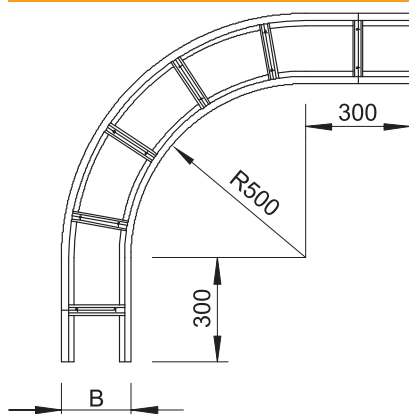

Tehnisko datu lapa

90° līkums 160

Art.-Nr. 6229441

OBO
BETTERMANN

Horizontāls 90° līkums visām gara laiduma kabeļu trespēm ar malas augstumu 160 mm.

St	Tērauds
FT	karsti cinkots

Produkta papildus teksta norādījumi

Papildu stabilitātes nodrošināšanai fasondetāļu pusē ir jāparedz papildu balstelementi.

Pamatdati

Art.-Nr.	6229441
Tips	WLB 90 164 FT
Apzīmējums 1	90° pagrieziens
Apzīmējums 2	priekš kabeļu trespēm 160
Dimensija	160x400
Materiāls	Tērauds
Materiāla saīsinājums	St
Virsmas	karsti cinkots
Virsmas atbilstoši DIN	DIN EN ISO 1461
Virsmas saīsinājums	FT
Mazākā VK vienība (VG)	1,00 gab.
Svars	1.420,00 kg/100 gab.

Tehniskie dati

Platums	400,00 mm
Malas augstums	160,00 mm
Izmērs B	400,00 mm
Izmērs R	500,00 mm
Līkums (leņķis)	90°
Spraišņu izpildījums	Necaurumots profils
Sānu malas konstrukcija	plakans profils
Piemērots funkciju nodrošināšanai	<input type="checkbox"/>
Metāla biezums	2,00 mm
Virziena maiņa	horizontāls
Nerūsējošs tērauds, kodināts	<input type="checkbox"/>
Sānu caurumi	<input type="checkbox"/>
Gara laiduma izpildījums	<input checked="" type="checkbox"/>