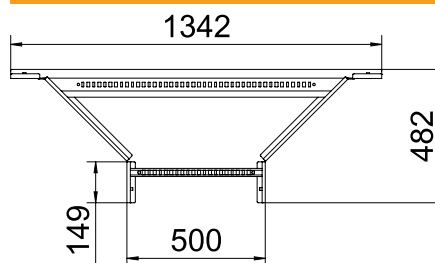

Tehnisko datu lapa

Montāžas/atzarojuma detaļa 110

Art.-Nr. 6225916

Montāžas/atzarojuma detaļa ar piemētinātu spraisli visu veidu kabeļu trepēm, kuru malas augstums ir 110 mm.

St	Tērauds
FS	cinkots

Produkta papildus teksta norādījumi | Attiecīgie savienotāji ir pasūtāmi atsevišķi.

Pamatdati

Art.-Nr.	6225916
Tips	LAA 1150 R3 FS
Dimensija	110x500
Materiāls	Tērauds
Materiāla saīsinājums	St
Virsmas	cinkots
Virsmas atbilstoši DIN	DIN EN 10346
Virsmas saīsinājums	FS
Mazākā VK vienība (VG)	1,00 gab.
Svars	457,00 kg/100 gab.

Tehniskie dati

Platums	500,00 mm
Malas augstums	110,00 mm
Izmērs B	500,00 mm
Izmērs R	300,00 mm
Savienotāja izpildījums	bez savienotāja
Spraisļu izpildījums	Caurumots profils
Sānu malas konstrukcija	plakans profils
Piemērots funkciju nodrošināšanai	<input type="checkbox"/>
Metāla biezums	1,50 mm
Nerūsējošs tērauds, kodināts	<input type="checkbox"/>
Gara laiduma izpildījums	<input type="checkbox"/>