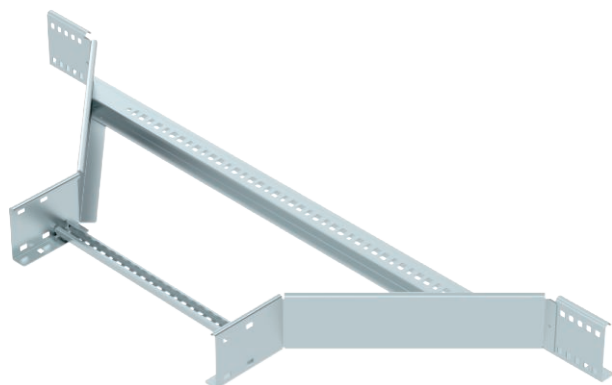

Tehnisko datu lapa

Montāžas/atzarojuma detaļa 110

Art.-Nr. 6225916

Montāžas/atzarojuma detaļa ar piemētinātu spraisli visu veidu kabeļu trepēm, kuru malas augstums ir 110 mm.

St	Tērauds
FS	cinkots

Produkta papildus teksta norādījumi | Attiecīgie savienotāji ir pasūtāmi atsevišķi.

Pamatdati

Art.-Nr.	6225916
Tips	LAA 1150 R3 FS
Dimensija	110x500
Materiāls	Tērauds
Materiāla saīsinājums	St
Virsmas	cinkots
Virsmas atbilstoši DIN	DIN EN 10346
Virsmas saīsinājums	FS
Mazākā VK vienība (VG)	1,00 gab.
Svars	457,00 kg/100 gab.

Tehniskie dati

Platums	500,00 mm
Malas augstums	110,00 mm
Izmērs B	500,00 mm
Izmērs R	300,00 mm
Savienotāja izpildījums	bez savienotāja
Spraisļu izpildījums	Caurumots profils
Sānu malas konstrukcija	plakans profils
Piemērots funkciju nodrošināšanai	<input type="checkbox"/>
Metāla biezums	1,50 mm
Nerūsējošs tērauds, kodināts	<input type="checkbox"/>
Gara laiduma izpildījums	<input type="checkbox"/>