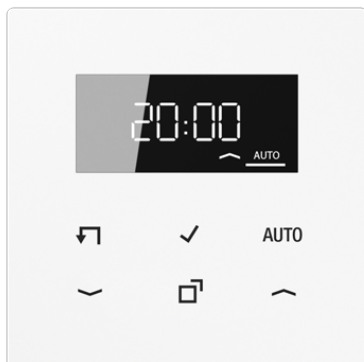

## LB Management timer display

**Artikelnr.**

LS 1750 D WW

**LB Management timer display**

voor basiselementen "jaloezie" art.nr.: 1730 JE en 1731 JE  
 voor basiselementen "licht" art.nr.: 1701 SE, 1701 PSE, 1704 ESE, 1702 SE, 1710 DE,  
 1711 DE, 1713 DSTE, 1723 NE

**Kleur:**  
 alpine wit

**Materiaal:**  
 glas