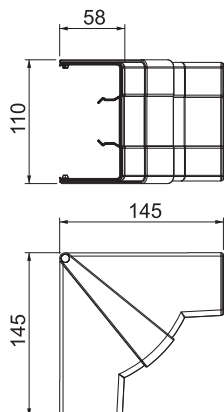

## Iekšējā stūra vāks

Art.-Nr. 6113072

Iekšējais stūris ierīču montāžas kanālu Rapid 45-2 virzienā maiņai. Fasondetaļas iespējams regulēt 83-97° diapazonā.

PC/ABS Polikarbonāts/Acrylnitril-Butadien-Styrol

### Pamatdati

Art.-Nr.	6113072
Tips	GK-IH53100LGR
Dimensija	110x145x145
Krāsa	gaiši pelēks
RAL numurs	7035
Materiāls	Polikarbonāts/akrilnitrils-butadiēns-stirols
Materiāla saīsinājums	PC/ABS
Mazākā VK vienība (VG)	1,00 gab.
Svars	12,86 kg/100 gab.

### Tehniskie dati

Vāku skaits	1,00
Izpildījums	Apvalka detaļa
Forma	simetrisks
sarkans; RAL 3000	53 x 100 mm
paredzēts kanāla platumam	100,00 mm
paredzēts kanāla augstumam	53,00 mm
Nesatur halogēnus	<input checked="" type="checkbox"/>
Kabeļu stiprinājuma spaiļi	<input type="checkbox"/>
Kanālu savienotājs	<input type="checkbox"/>
Augšējā daļa montāžas veids	vispārējs
Grīdā izveidoti caurumi montāžas vajadzībām	<input type="checkbox"/>
augšējās daļas platums	0 mm
Augšējās daļas platums 2	0,00 mm
Augšējās daļas platums 3	0,00 mm
Aizsargplēve	<input type="checkbox"/>
Leņķa diapazons	83,00 - 97,00 °