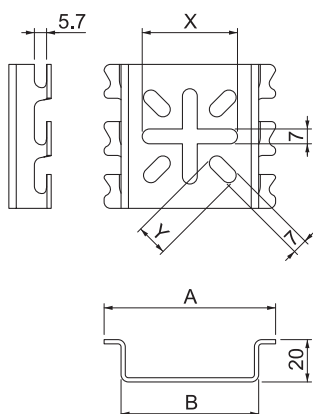

## Montāžas plāksne sietveida renei

Art.-Nr. 6006486

Montāžas plāksne sietveida reņu stiprināšanai pie sienas, neizmantojot skrūves.

St

Tērauds

FT

karsti cinkots

### Pamatdati

Art.-Nr.	6006486
Tips	MPG 65 FT
Apzīmējums 1	Montāžas plāksne
Apzīmējums 2	mazs, sietveida kabelu renei
Dimensija	81x68
Materiāls	Tērauds
Materiāla saīsinājums	St
Virsmas	karsti cinkots
Virsmas atbilstoši DIN	DIN EN ISO 1461
Virsmas saīsinājums	FT
Mazākā VK vienība (VG)	30,00 gab.
Svars	9,10 kg/100 gab.

### Tehniskie dati

Platums	65,00 mm
Augstums	68,00 mm
Izpildījums	horizontāls un vertikāls
Stiprinājuma veids	Spaiļu stiprinājums
Nerūsējošs tērauds, kodināts	<input type="checkbox"/>