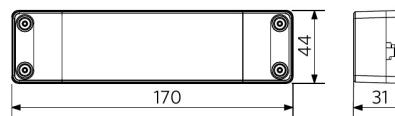

LEDPanelRc-S-B2
Driver