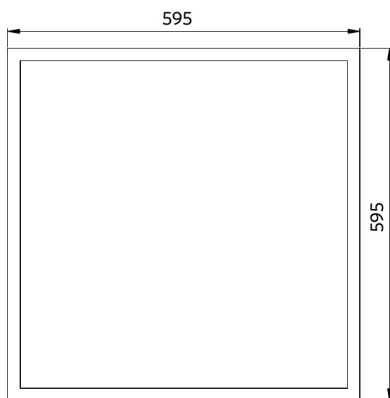

Technische specificaties

Levensduur (L70)	50.000 u
Levensduur (L80)	30.000 u
Aan-/Uit-cycli	100.000
Kleurconsistentie (SDCM)	5
Dimbaarheid	On-Off
Afwerking	Wit RAL9003
CRI	≥ 80
Beschermingsgraad (IP)	IP20
Slagvastheid	IK02
Beschermingsklasse	II
Risicogroep (EN 62471)	RG0
Voorschakelapparaat inbegrepen	Ja
Gloeidraadtest	650°C
Uitvalkans driver (bij 5.000 uur)	1 %
Vermogensfactor	≥ 0,9

Elektrische aansluiting

Frequentie	50/60 Hz
Nom. spanning	220-240 V AC
DC ingangsspanning	Zie catalogusbijlage Aansluitwaarden
230V Kabellengte	0.3 m

Materiaal eigenschappen

Materiaal behuizing	Aluminium
Materiaal optiek	Polystyreen
Cover materiaal	Polystyreen

Toepassingscondities

Bedrijfstemperatuur	-10-+45°C
Gebriukstemperatuur	+25°C
Opslagtemperatuur	-25-+50°C

3 JAAR GARANTIE

ENERGY

OPPLE Lighting
542003021100

32
kWh/1000h

2019/2015

Maatschets (mm)

LEDPanelRc-S-B2 Sq595-32W