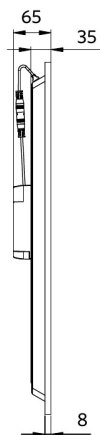

Technische specificaties

Levensduur (L70)	50.000 u
Levensduur (L80)	30.000 u
Aan-/Uit-cycli	100.000
Kleurconsistentie (SDCM)	5
Dimbaarheid	On-Off
Afwerking	Wit RAL9003
CRI	≥ 80
Beschermingsgraad (IP)	IP20
Slagvastheid	IK02
Beschermingsklasse	II
Risicogroep (EN 62471)	RG0
Voorschakelapparaat inbegrepen	Ja
Gloeidraadtest	650°C
Uitvalkans driver (bij 5.000 uur)	1 %
Vermogensfactor	≥ 0,9

Elektrische aansluiting

Frequentie	50/60 Hz
Nom. spanning	220-240 V AC
DC ingangsspanning	Zie catalogusbijlage Aansluitwaarden
230V Kabellengte	0.3 m

Materiaal eigenschappen

Materiaal behuizing	Aluminium
Materiaal optiek	Polystyreen
Cover materiaal	Polystyreen

Toepassingscondities

Bedrijfstemperatuur	-10-+45°C
Gebriukstemperatuur	+25°C
Opslagtemperatuur	-25-+50°C

3 JAAR GARANTIE

ENERGY

OPPLE Lighting
542003021100

32
kWh/1000h

2019/2015

Maatschets (mm)

LEDPanelRc-S-B2 Sq595-32W