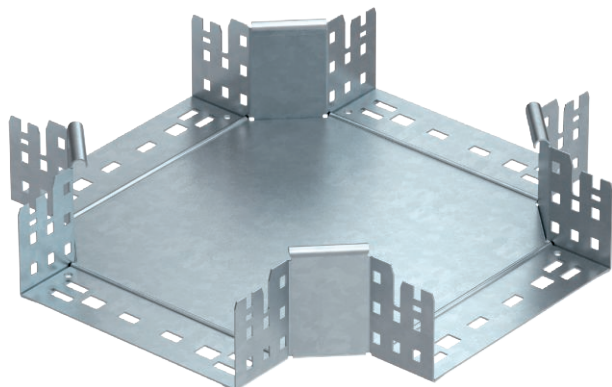

## Krustojums Magic 85

Art.-Nr. 7027105

Krustojums ar ātrās savienošanas sistēmu. Visiem kabeļu kanālu tiem ar malas augstumu 85 mm.

|    |                |
|----|----------------|
| St | Tērauds        |
| FT | karsti cinkots |

### Pamatdati

|                        |                      |
|------------------------|----------------------|
| Art.-Nr.               | 7027105              |
| Tips                   | RKM 820 FT           |
| Apzīmējums 1           | X-elements           |
| Apzīmējums 2           | ar Magic savienojumu |
| Dimensija              | 85x200               |
| Materiāls              | Tērauds              |
| Materiāla saīsinājums  | St                   |
| Virsmas saīsinājums    | karsti cinkots       |
| Virsmas atbilstoši DIN | DIN EN ISO 1461      |
| Virsmas saīsinājums    | FT                   |
| Mazākā VK vienība (VG) | 1,00 gab.            |
| Svars                  | 189,10 kg/100 gab.   |

### Tehniskie dati

|                                     |                          |
|-------------------------------------|--------------------------|
| Platums                             | 200,00 mm                |
| Malas augstums                      | 85,00 mm                 |
| Izmērs B                            | 200,00 mm                |
| Izmēri                              | 85x200 mm                |
| Loksnes biezums                     | 1,25 mm                  |
| Piemērots funkciju nodrošināšanai   | <input type="checkbox"/> |
| Metāla biezums                      | 1,25 mm                  |
| Pamatnes plāksnes materiāla biezums | 1,25 mm                  |
| NATO perforācijas šablons           | <input type="checkbox"/> |
| Nerūsējošs tērauds, kodināts        | <input type="checkbox"/> |
| Gara laiduma izpildījums            | <input type="checkbox"/> |