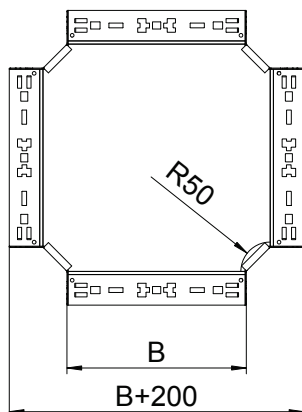

## Krustojums Magic 85

Art.-Nr. 7027105

Krustojums ar ātrās savienošanas sistēmu. Visiem kabeļu kanālu tiem ar malas augstumu 85 mm.

|    |                |
|----|----------------|
| St | Tērauds        |
| FT | karsti cinkots |

### Pamatdati

|                        |                      |
|------------------------|----------------------|
| Art.-Nr.               | 7027105              |
| Tips                   | RKM 820 FT           |
| Apzīmējums 1           | X-elements           |
| Apzīmējums 2           | ar Magic savienojumu |
| Dimensija              | 85x200               |
| Materiāls              | Tērauds              |
| Materiāla saīsinājums  | St                   |
| Virsmas saīsinājums    | karsti cinkots       |
| Virsmas atbilstoši DIN | DIN EN ISO 1461      |
| Virsmas saīsinājums    | FT                   |
| Mazākā VK vienība (VG) | 1,00 gab.            |
| Svars                  | 189,10 kg/100 gab.   |

### Tehniskie dati

|                                     |                          |
|-------------------------------------|--------------------------|
| Platums                             | 200,00 mm                |
| Malas augstums                      | 85,00 mm                 |
| Izmērs B                            | 200,00 mm                |
| Izmēri                              | 85x200 mm                |
| Loksnes biezums                     | 1,25 mm                  |
| Piemērots funkciju nodrošināšanai   | <input type="checkbox"/> |
| Metāla biezums                      | 1,25 mm                  |
| Pamatnes plāksnes materiāla biezums | 1,25 mm                  |
| NATO perforācijas šablons           | <input type="checkbox"/> |
| Nerūsējošs tērauds, kodināts        | <input type="checkbox"/> |
| Gara laiduma izpildījums            | <input type="checkbox"/> |