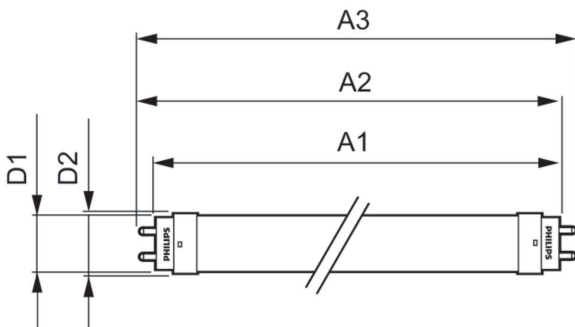

## Dimensional drawing

Product	D1	D2	A1	A2	A3
Ecofit LEDtube 1500mm 19.5W 865 T8	25.7 mm	28 mm	1,498.5 mm	1,505.9 mm	1,513 mm