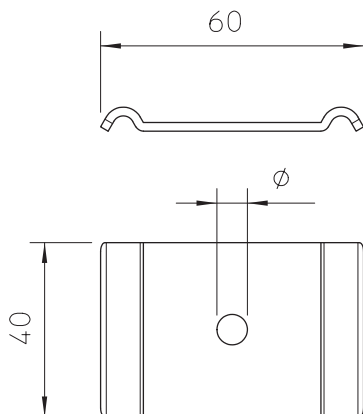

Tehnisko datu lapa

Skava GKS 50

Art.-Nr. 6015276

OBO
BETTERMANN

Fiksators sietveida reņņu nostiprināšanai uz grīdas vai uz DBL tipa distances skavām.

St	Tērauds
FS	cinkots

Produkta papildus teksta norādījumi

Pielietojums tikai režģveida reņņ ar 50 x 100 mm lieliem caurumiem!

Pamatdati

Art.-Nr.	6015276
Tips	GKS 50 11 FS
Apzīmējums 1	Klemme
Apzīmējums 2	priekš skrūve M10
Dimensija	60x40
Materiāls	Tērauds
Materiāla saīsinājums	St
Virsmas	cinkots
Virsmas atbilstoši DIN	DIN EN 10346
Virsmas saīsinājums	FS
Mazākā VK vienība (VG)	50,00 gab.
Svars	4,00 kg/100 gab.

Tehniskie dati

Izmēri	60 x 40 mm
Piemērots kabeļu renei	<input type="checkbox"/>
Piemērots režģveida renei	<input checked="" type="checkbox"/>
Piemērots kabeļu trepēm	<input type="checkbox"/>
Cauruma diametrs	11,00 mm
Nerūsējošs tērauds, kodināts	<input type="checkbox"/>
Savienojuma veids	citi