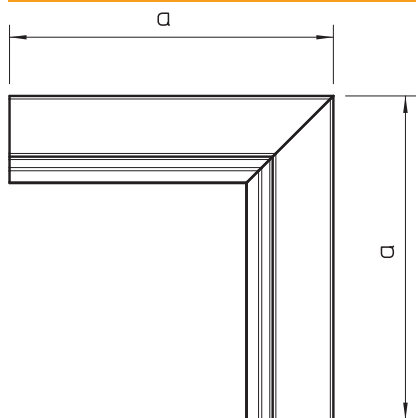

### Pamatdati

Art.-Nr.	6249647
Tips	LKM I60150RW
Apzīmējums 1	Iekšējais stūris
Dimensija	60x150mm
Krāsa	dzidri balts
RAL numurs	9010
Materiāls	Tērauds
Materiāla saīsinājums	St
Virsmas	cinkots / ar plastmasas pārklājumu
Virsmas atbilstošī DIN	DIN EN 10346
Virsmas saīsinājums	FSK
Mazākā VK vienība (VG)	1,00 gab.
Svars	48,40 kg/100 gab.

## Tehniskie dati

Garums	180,00 mm
Platums	150,00 mm
Augstums	60,00 mm
Izmērs H	150,00 mm
Attālums a	180,00 mm
Izpildījums	Apakšējā daļa
Stiprinājuma veids	Perforēta pamatne
sarkans; RAL 3000	60 x 150
kanāla dziļums	63,70 mm
Leņķa diapazons	90,00 - 90,00 °