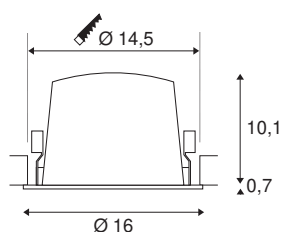

NUMINOS® DL XL

Indoor led plafondbouwlamp wit/wit 4000 K 20°

Het NUMINOS verlichtingssysteem van SLV combineert techniek, design en functionaliteit als geen ander. Met verschillende downlights en spots zorgt u voor duizend lichtontwerpmogelijkheden. Ook met de NUMINOS® DL XL plafondbouwarmatuur, die overtuigt door de beste afwerkings- en lichtkwaliteit. Ideaal voor harmonieuze, moderne en ruimtebesparende verlichting die gericht is op objecten of de ruimte. De plafondbouwarmatuur overtuigt met een stroomverbruik van 37,4 Watt, een lichtintensiteit van 3800 lumen, een kleurtemperatuur van 4000 Kelvin en de hoge kleurweergave-index van meer dan 90. De eenvoudige installatie is daarna niet meer dan een formaliteit. Wanneer kiest u voor de modulaire diversiteit van SLV?

TECHNISCHE SPECIFICATIES

Art.nr.:	1004046
Aantal verschillende lichtopeningen	1
Secundaire stroom / secundaire spanning	1050mA
Hoogte	10.8 cm
Diameter	16 cm
Inbouwdiameter	14.5 cm
Inbouddiepte	11.5 cm
Nettogewicht	0.715 kg
Brutogewicht	0.87 kg
IP-code	IP 20 / IP 44
Veiligheidsklasse	III
Slagvastheidsklasse	IK02
Slagvastheid	0,2 Joule
Montage	Inbouw
Montagebeschrijving	Plafond
Wattage	37.4 W
Lumen	3800 lm
Lichtkleurtemperatuur	4000 Kelvin
Stralingshoek	20 °
Kleur	wit
CRI	90
UGR ≤	19