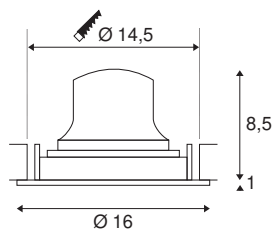

TECHNISCHE SPECIFICATIES

Art.nr.:	1003655
Aantal verschillende lichtopeningen	1
Secundaire stroom / secundaire spanning	700mA
Hoogte	9.5 cm
Diameter	16 cm
Inbouwdiameter	14.5 cm
Inbouwdiepte	10.5 cm
Nettogewicht	0.54 kg
Brutogewicht	0.68 kg
IP-code	IP 20
Veiligheidsklasse	III
Slagvastheidsklasse	IK02
Slagvastheid	0,2 Joule
Montage	Inbouw
Montagebeschrijving	Plafond
Wattage	25.41 W
Lumen	2150 lm
Lichtkleurtemperatuur	3000 Kelvin
Stralingshoek	55 °
Kleur	zwart
CRI	90
UGR ≤	25