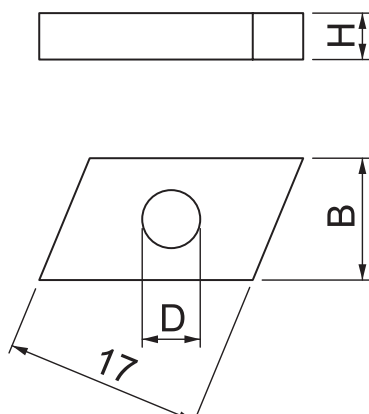

## Slīduzgrieznis

Art.-Nr. 1147016

Slīdošs uzgrieznis, paredzēts profila slīdei CL2008

CE

St	Tērauds
ZL	Cinka lamele

### Pamatdati

Art.-Nr.	1147016
Tips	CL20SN M6 ZL
Dimensija	M6
Materiāls	Tērauds
Materiāla saīsinājums	St
Virsmas saīsinājums	Cinka lamele
Virsmas saīsinājums	ZL
Mazākā VK vienība (VG)	100,00 gab.
Svars	0,50 kg/100 gab.

### Tehniskie dati

Garums	17,00 mm
Platums	10,50 mm
Augstums	4,00 mm
Vītne	M6
Vītnes lielums M	6,00
Metriskais izmērs	6,00
Ar atsperi	<input type="checkbox"/>