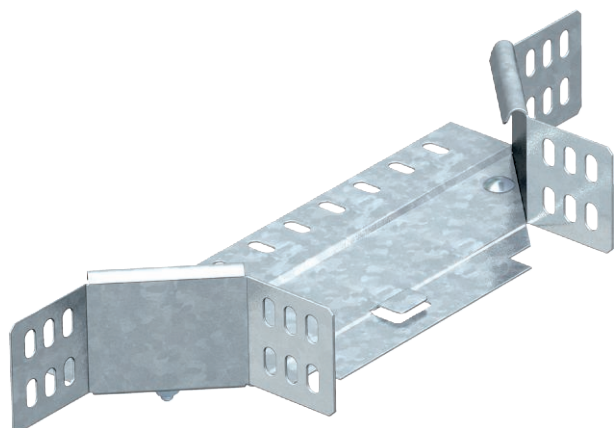

Tehnisko datu lapa

Montāžas/atzarojuma detaļa 60

Art.-Nr. 6040403

Montāžas/atzarojuma detaļa izmantošanai horizontāli un vertikāli. Visiem kabeļu kanālu tipiem ar malas augstumu 60 mm.

St Tērauds

FS cinkots

Produkta papildus teksta norādījumi

Fasondetaļu piegādā nesamontētā stāvoklī.
Komplektā iekļauti piederīgie stiprinājuma materiāli.

Pamatdati

Art.-Nr.	6040403
Tips	RAA 610 FS
Apzīmējums 1	T-lzvads
Apzīmējums 2	ar 2 stūra savienojumiem
Dimensija	60x100
Materiāls	Tērauds
Materiāla saīsinājums	St
Virsmas	cinkots
Virsmas atbilstošī DIN	DIN EN 10346
Virsmas saīsinājums	FS
Mazākā VK vienība (VG)	1,00 gab.
Svars	44,20 kg/100 gab.

Tehnisko datu lapa

Montāžas/atzarojuma detaļa 60

Art.-Nr. 6040403

Tehniskie dati

Platums	100,00 mm
Malas augstums	60,00 mm
Izmērs B	100,00 mm
Izmērs R	50,00 mm
Savienotāja izpildījums	piegādes komplektā ietilpstošs savienotājs
Izmēri	200 x 117 x 60 mm
Piemērots funkciju nodrošināšanai	<input type="checkbox"/>
Metāla biezums	1,25 mm
Pamatnes plāksnes materiāla biezums	1,00 mm
NATO perforācijas šablons	<input type="checkbox"/>
Nerūsējošs tērauds, kodināts	<input type="checkbox"/>
Gara laiduma izpildījums	<input type="checkbox"/>