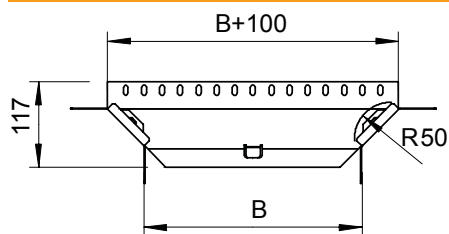

Tehnisko datu lapa

Montāžas/atzarojuma detaļa 60

Art.-Nr. 6040403

Montāžas/atzarojuma detaļa izmantošanai horizontāli un vertikāli. Visiem kabeļu kanālu tipiem ar malas augstumu 60 mm.

St Tērauds

FS cinkots

Produkta papildus teksta norādījumi

Fasondetaļu piegādā nesamontētā stāvoklī.
Komplektā iekļauti piederīgie stiprinājuma materiāli.

Pamatdati

Art.-Nr.	6040403
Tips	RAA 610 FS
Apzīmējums 1	T-lzvads
Apzīmējums 2	ar 2 stūra savienojumiem
Dimensija	60x100
Materiāls	Tērauds
Materiāla saīsinājums	St
Virsmas	cinkots
Virsmas atbilstošī DIN	DIN EN 10346
Virsmas saīsinājums	FS
Mazākā VK vienība (VG)	1,00 gab.
Svars	44,20 kg/100 gab.

Tehnisko datu lapa

Montāžas/atzarojuma detaļa 60

Art.-Nr. 6040403

Tehniskie dati

Platums	100,00 mm
Malas augstums	60,00 mm
Izmērs B	100,00 mm
Izmērs R	50,00 mm
Savienotāja izpildījums	piegādes komplektā ietilpstošs savienotājs
Izmēri	200 x 117 x 60 mm
Piemērots funkciju nodrošināšanai	<input type="checkbox"/>
Metāla biezums	1,25 mm
Pamatnes plāksnes materiāla biezums	1,00 mm
NATO perforācijas šablons	<input type="checkbox"/>
Nerūsējošs tērauds, kodināts	<input type="checkbox"/>
Gara laiduma izpildījums	<input type="checkbox"/>