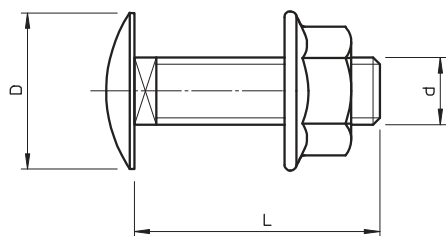

Piemēram, izmantošanai 7 x 20 mm vai 7 x 32 mm iegarenajā caurumā.

### Pamatdati

Art.-Nr.	6406157
Tips	FRSB 6x16 F
Apzīmējums 1	Skrūve ar pusapaļo galviņu
Apzīmējums 2	ar kombinēto uzgriezni
Dimensija	M6x16
Materiāls	Tērauds
Materiāla saīsinājums	St
Virsmas	karsti cinkota
Virsmas atbilstoši DIN	DIN 267, Teil 10
Virsmas saīsinājums	F
Mazākā VK vienība (VG)	100,00 gab.
Svars	0,89 kg/100 gab.

### Tehniskie dati

Garums	16,00 mm
Izmērs D	13,50 mm
Izmērs d	6,00 mm
Izmērs L	16,00 mm
SW	10,00 mm
Izmēri	M 6 x 16 mm
Izturības klase	5,6
Vītne	M6
Metriskā vītne	6,00
Ar uzgriezni	<input checked="" type="checkbox"/>