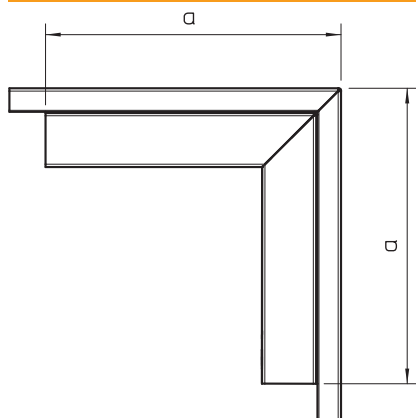

## Ārējais stūris, vadu kanāla tipam LKM 60150

Art.-Nr. 6248071

Ārējais stūris ar augšējo daļu LKM kanālu virziena maiņai

<b>St</b>	Tērauds
<b>FS</b>	cinkots

Produkta papildu apraksts 1 | Potenciālu izlīdzināšana starp apakšējo un augšējo daļu bez papildlīdzekļiem

### Pamatdati

Art.-Nr.	6248071
Tips	LKM A60150FS
Apzīmējums 1	Ārējais stūris
Apzīmējums 2	ar vāku
Dimensija	60x150mm
Materiāls	Tērauds
Materiāla saīsinājums	St
Virsmas	cinkots
Virsmas atbilstoši DIN	DIN EN 10346
Virsmas saīsinājums	FS
Mazākā VK vienība (VG)	1,00 gab.
Svars	91,30 kg/100 gab.

## Tehniskie dati

Garums	180,00 mm
Platums	150,00 mm
Augstums	60,00 mm
Izmērs H	150,00 mm
Attālums a	180,00 mm
Izpildījums	Apakšējā daļa un augšējā daļa
Stiprinājuma veids	Perforēta pamatne
sarkans; RAL 3000	60 x 150
kanāla dziļums	63,70 mm
Aizsargplēve	□
Leņķa diapazons	90,00 - 90,00 °