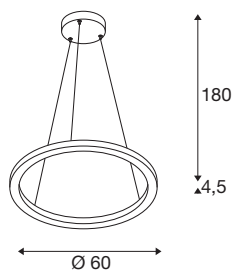

## TECHNISCHE SPECIFICATIES

Art.nr.:	1005177
Aantal verschillende lichtopeningen	2
Primaire nominale spanning	220-240V ~50/60Hz mA/V
Secundaire stroom / secundaire spanning	600mA
Pendellengte	180 cm
Hoogte	4.5 cm
Diameter	60 cm
Nettogewicht	2.087 kg
Brutogewicht	4.071 kg
Veiligheidsklasse	I
Montage	Opbouw
Montagebeschrijving	Plafond
Dimbaar	Ja
Dimtechniek	Fase-afsnijding
Wattage	24 W
Lumen	820 / 830 lm
Lichtkleurtemperatuur	2700/3000 Kelvin
Stralingshoek	130 °
Kleur	messing
CRI	90
BIG WHITE pagina	121