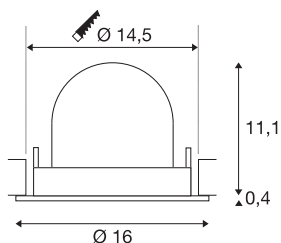

TECHNISCHE SPECIFICATIES

Art.nr.:	1005991
Aantal verschillende lichtopeningen	1
Secundaire stroom / secundaire spanning	700mA
Hoogte	11.5 cm
Diameter	16 cm
Inbouwdiameter	14.5 cm
Inbouwdiepte	11.5 cm
Nettogewicht	0.6 kg
Brutogewicht	0.642 kg
Veiligheidsklasse	III
Montage	Inbouw
Montagebeschrijving	Plafond
Wattage	25.4 W
Lumen	2250 lm
Lichtkleurtemperatuur	2700 Kelvin
Stralingshoek	55 °
Kleur	wit
CRI	90
UGR ≤	22
BIG WHITE pagina	55