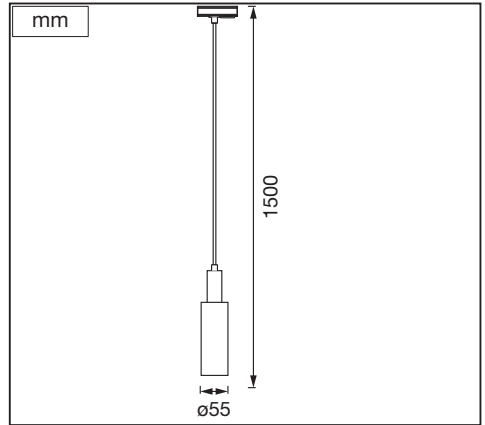

TRACKLIGHT PENDANT