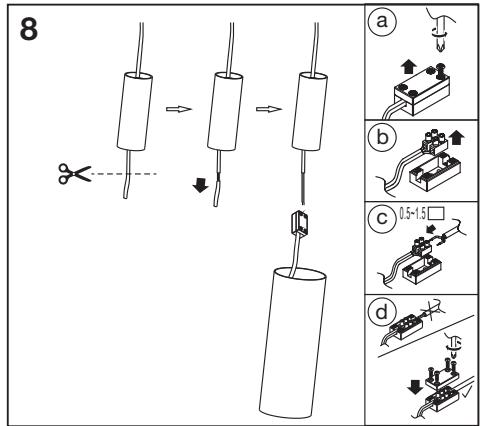

TRACKLIGHT PENDANT CYLINDER GU10

Lamps not included

| | EAN | W _{max.} | ⌀ (°C) | IP | V~ | Hz |
|--|---------------|-------------------|-----------|----|---------|-------|
| TRACKLIGHT PENDANT CYLINDER WT GU10 | 4099854012730 | 35 | -20...+40 | 20 | 220-240 | 50/60 |
| TRACKLIGHT PENDANT CYLINDER BK GU10 | 4099854012754 | 35 | -20...+40 | 20 | 220-240 | 50/60 |

TRACKLIGHT PENDANT

Ⓢ Lampen nicht inbegriffen Ⓢ Lamps not included Ⓢ Ampoules non incluses
 Ⓢ Lampadine non incluse Ⓢ Lámparas no incluidas Ⓢ Lâmpadas não incluídas
 Ⓢ Οι λάμπες δεν περιλαμβάνονται Ⓢ Lampen niet inbegrepen Ⓢ Lampor ingår
 ej Ⓢ Lamput eivát sisáally toimitukseen Ⓢ Lamper følger ikke med Ⓢ Pærer ikke
 inkluderet. Ⓢ Lampy nejsou součástí dodávky Ⓢ Светильник стационарный.
 Хранить в сухом месте, перед установкой отключить питание. Товар серти-
 фицирован. Не бросать. Лампы в комплект не входят Ⓢ A lámpák nem tar-
 toznak a csomaghoz Ⓢ Lampki nie są częścią zestawu Ⓢ Lampy nie sú zahr-
 nuté Ⓢ Sijalke niso priložene Ⓢ Lambalar dahil değildir Ⓢ Žarulje nisu uključene
 Ⓢ Lâmpile nu sunt incluse Ⓢ Лампите не са включени в комплекта Ⓢ Ei
 sisalda lampe Ⓢ Lempos nepridedamos Ⓢ Lampas nav iekļautas Ⓢ Sijalice nisu
 uključene Ⓢ Електролампа. Лампи в комплект не входят Ⓢ Стационарлық
 шырақ. Құрғақ жерде сақтап, орнату алдында ток көздерінен ажырату керек.
 Тауар сертифицикатталған. Лақтыруға тыйым салынады. Шамдар жинаққа
 кірмеген