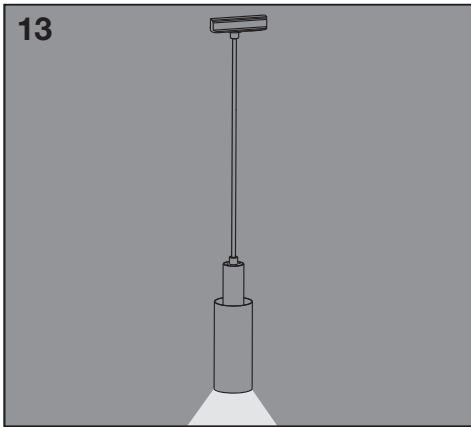

Ⓢ Lampen nicht inbegriffen Ⓢ Lamps not included Ⓢ Ampoules non incluses
Ⓢ Lampadine non incluse Ⓢ Lámparas no incluidas Ⓢ Lâmpadas não incluídas
Ⓢ Οι λάμπες δεν περιλαμβάνονται Ⓢ Lampen niet inbegrepen Ⓢ Lampor ingår
ej Ⓢ Lamput eivát sisáally toimitukseen Ⓢ Lamper følger ikke med Ⓢ Pærer ikke
inkluderet. Ⓢ Lampy nejsou součástí dodávky Ⓢ Светильник стационарный.
Хранить в сухом месте, перед установкой отключить питание. Товар серти-
фицирован. Не бросать. Лампы в комплект не входят Ⓢ A lámpák nem tar-
toznak a csomaghoz Ⓢ Lampki nie są częścią zestawu Ⓢ Lampy nie sú zahr-
nuté Ⓢ Sijalke niso priložene Ⓢ Lambalar dahil değildir Ⓢ Žarulje nisu uključene
Ⓢ Lâmpile nu sunt incluse Ⓢ Лампите не са включени в комплекта Ⓢ Ei
sisalda lampe Ⓢ Lempos nepridedamos Ⓢ Lampas nav iekļautas Ⓢ Sijalice nisu
uključene Ⓢ Електролампа. Лампи в комплект не входят Ⓢ Стационарлық
шырақ. Құрғақ жерде сақтап, орнату алдында ток көздерінен ажырату керек.
Тауар сертифицикатталған. Лақтыруға тыйым салынады. Шамдар жинаққа
кірмеген