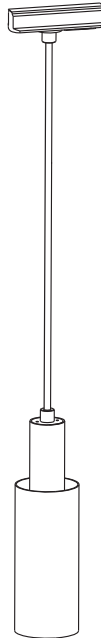

TRACKLIGHT PENDANT CYLINDER GU10

Lamps not included

| | EAN | W _{max.} | ⌀ (°C) | IP | V~ | Hz |
|--|---------------|-------------------|-----------|----|---------|-------|
| TRACKLIGHT PENDANT CYLINDER WT GU10 | 4099854012730 | 35 | -20...+40 | 20 | 220-240 | 50/60 |
| TRACKLIGHT PENDANT CYLINDER BK GU10 | 4099854012754 | 35 | -20...+40 | 20 | 220-240 | 50/60 |

TRACKLIGHT PENDANT

Ⓢ Lampen nicht inbegriffen Ⓢ Lamps not included Ⓢ Ampoules non incluses
 Ⓢ Lampadine non incluse Ⓢ Lámparas no incluidas Ⓢ Lâmpadas não incluídas
 Ⓢ Οι λάμπες δεν περιλαμβάνονται Ⓢ Lampen niet inbegrepen Ⓢ Lampor ingår
 ej Ⓢ Lamput eivát sisáally toimitukseen Ⓢ Lamper følger ikke med Ⓢ Pærer ikke
 inkluderet. Ⓢ Lampy nejsou součástí dodávky Ⓢ Светильник стационарный.
 Хранить в сухом месте, перед установкой отключить питание. Товар серти-
 фицирован. Не бросать. Лампы в комплект не входят Ⓢ A lámpák nem tar-
 toznak a csomaghoz Ⓢ Lampki nie są częścią zestawu Ⓢ Lampy nie sú zahr-
 nuté Ⓢ Sijalke niso priložene Ⓢ Lambalar dahil değildir Ⓢ Žarulje nisu uključene
 Ⓢ Lâmpile nu sunt incluse Ⓢ Лампите не са включени в комплекта Ⓢ Ei
 sisalda lampe Ⓢ Lempos nepridedamos Ⓢ Lampas nav iekļautas Ⓢ Sijalice nisu
 uključene Ⓢ Електролампа. Лампи в комплект не входят Ⓢ Стационарлық
 шырақ. Құрғақ жерде сақтап, орнату алдында ток көздерінен ажырату керек.
 Тауар сертифицикатталған. Лақтыруға тыйым салынады. Шамдар жинаққа
 кірмеген