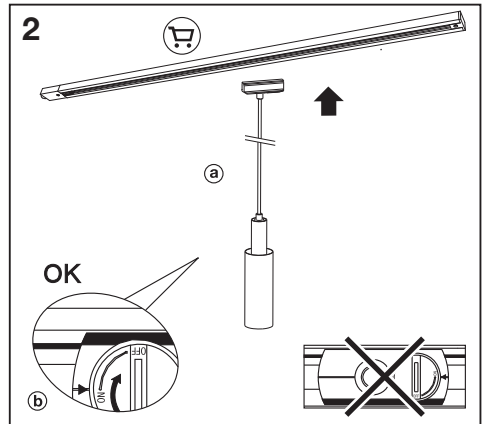

TRACKLIGHT PENDANT