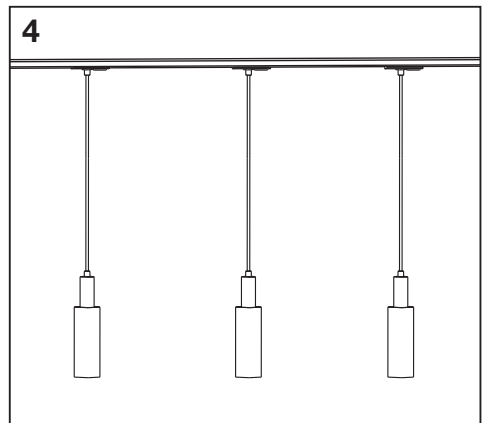

TRACKLIGHT PENDANT