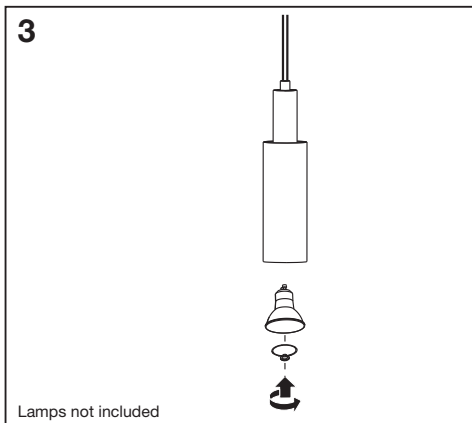

TRACKLIGHT PENDANT