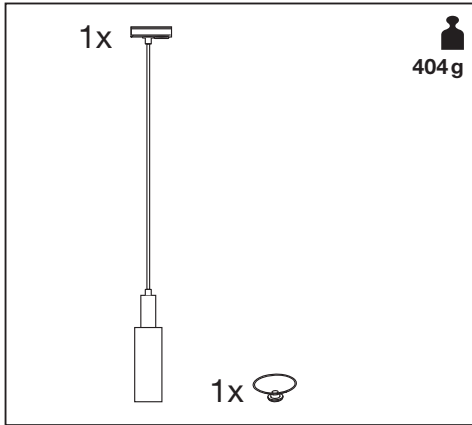

TRACKLIGHT PENDANT