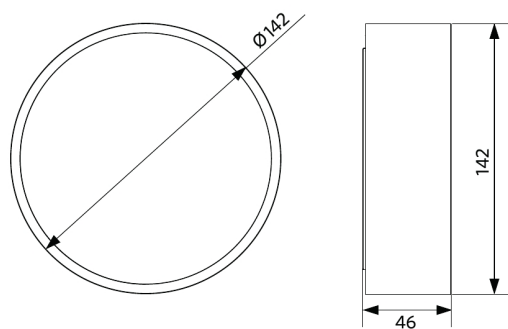

Maatschets (mm)

LEDCeilingLu-E Rd142