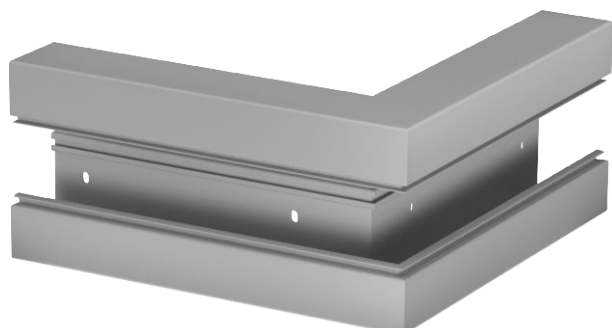

## Ārējais stūris

Art.-Nr. 6274716

Ārējais stūra profils GK ierīču montāžas kanālu virziena maiņai.

**PVC** Polivinilhlorīds

Produkta papildu apraksts 1 Augšējā daļa jāpasūta atsevišķi.

### Pamatdati

|                        |                    |
|------------------------|--------------------|
| Art.-Nr.               | 6274716            |
| Tips                   | GK-A70170GR        |
| Apzīmējums 1           | Ārējais stūris     |
| Dimensija              | 70x170mm           |
| Krāsa                  | akmens pelēks      |
| RAL numurs             | 7030               |
| Materiāls              | Polivinilhlorīds   |
| Materiāla saīsinājums  | PVC                |
| Mazākā VK vienība (VG) | 1,00 gab.          |
| Svars                  | 149,00 kg/100 gab. |