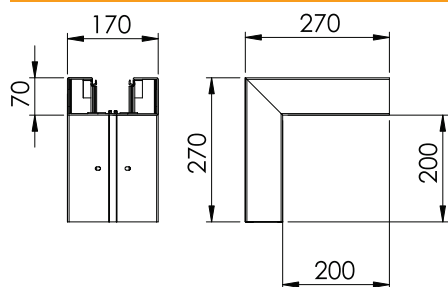

### Tehniskie dati

|   |                                     |
|---|-------------------------------------|
| Garums                                      | 270,00 mm                           |
| Platums                                     | 170,00 mm                           |
| Augstums                                    | 70,00 mm                            |
| Vāku skaits                                 | 1,00                                |
| Izpildījums                                 | Apakšējā daļa                       |
| Nesatur halogēnus                           | <input type="checkbox"/>            |
| Kabeļu stiprinājuma spaiļi                  | <input type="checkbox"/>            |
| Kanālu savienotājs                          | <input type="checkbox"/>            |
| Augšējo daļu montāžas veids                 | iekšpusē                            |
| Grīdā izveidoti caurumi montāžas vajadzībām | <input checked="" type="checkbox"/> |
| augšējās daļas platums                      | 76,5 mm                             |
| Augšējās daļas platums 2                    | 0,00 mm                             |
| Augšējās daļas platums 3                    | 0,00 mm                             |
| Aizsargplēve                                | <input checked="" type="checkbox"/> |
| Simetrisks                                  | <input checked="" type="checkbox"/> |
| Leņķa diapazons                             | 90,00 - 90,00 °                     |