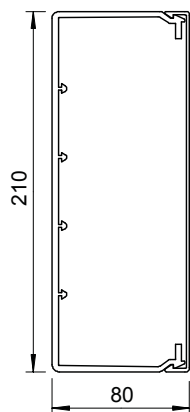

Tehnisko datu lapa

Kanāls, tips WDK 80210

Art.-Nr. 6191312

Kanāla augšējā un apakšējā daļa ar perforētu pamatni.

PVC Polivinilhlorīds

Produkta papildu apraksts 1	4 augšējās daļas skavas iekļautas piegādes komplektā
Produkta papildu apraksts 2	Vāka skavas ir pārbidāmas visā kanāla garumā
Produkta papildu apraksts 3	Kanāla augšējā un apakšējā daļa ar perforētu pamatni

Pamatdati

Art.-Nr.	6191312
Tips	WDK80210RW
Apzīmējums 1	Kabeļu kanāls
Apzīmējums 2	ar perforēto pamatni
Dimensija	80x210x2000
Krāsa	dzidri balts
RAL numurs	9010
Materiāls	Polivinilhlorīds
Materiāla saīsinājums	PVC
Mazākā VK vienība (VG)	8,00 m
Svars	240,00 kg/100 m

Tehnisko datu lapa

Kanāls, tips WDK 80210

Art.-Nr. 6191312

Tehniskie dati

Garums	2.000,00 mm
Platums	210,00 mm
Augstums	80,00 mm
Vadu skaits, NYM 3 x 1,5 mm ² Ø 10,5 mm (bez kārbas)	80
Vadu skaits, NYM 3 x 2,5 mm ² Ø 11,5 mm (bez kārbas)	67
Vadu skaits, NYM 5 x 1,5 mm ² Ø 12,0 mm (bez kārbas)	61
Fiksēto starpsienu skaits	0,00
Iespraūžamo starpsienu skaits	2,00
Vāka modelis	atsevišķs
Stiprinājuma veids	Perforēta pamatne
Nesatur halogēnus	<input type="checkbox"/>
Kabeļu stiprinājuma spaiļi	<input checked="" type="checkbox"/>
Kanālu savienotājs	<input type="checkbox"/>
Aizsargplēve	<input type="checkbox"/>