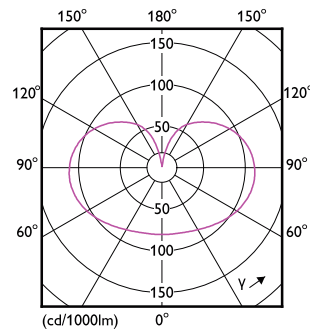

LEDbulb A67 E27 2452lm CL