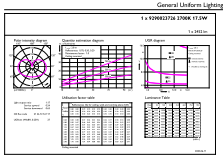

Corepro High Lumen LEDbulb

Fotometrische gegevens