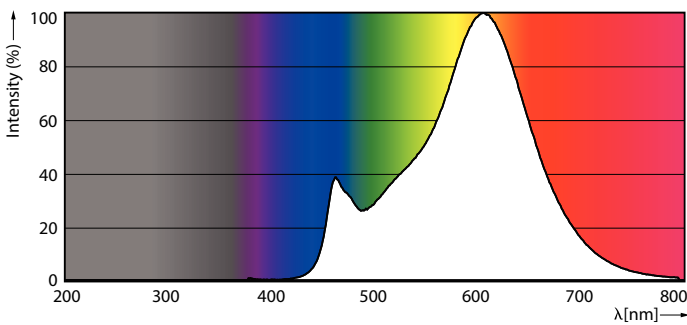

Fotometrische gegevens

LEDbulb 13W A67 E27 827 CL