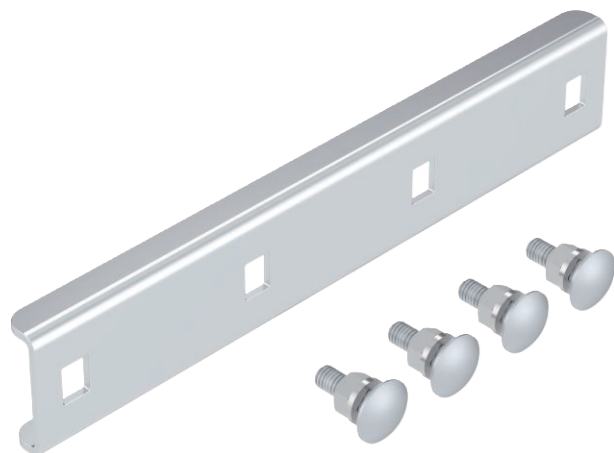

## Savienotājs 25

Art.-Nr. 7103552

Garenais savienotājs kabelu trepju un fasondetaju ar 25 mm augstām malām savienošanai.

CE

**Alu** Alumīnijs

Produkta papildus teksta norādījumi

Skrūvsavienojums nodrošina potenciālu izlīdzināšanu.

### Pamatdati

Art.-Nr.	7103552
Tips	SLV 42 ALU
Materiāls	Alumīnijs
Materiāla saīsinājums	Alu
Mazākā VK vienība (VG)	20,00 gab.
Svars	4,95 kg/100 gab.

### Tehniskie dati

Garums	170,00 mm
Augstums	30,00 mm
Izmēri	170x30 mm
Izpildījums	Garenais savienotājs
Piemērots kabelu renei	<input type="checkbox"/>
Piemērots režģveida renei	<input type="checkbox"/>
Piemērots kabelu trepēm	<input checked="" type="checkbox"/>
Piemērots funkciju nodrošināšanai	<input type="checkbox"/>
Likumu savienotājs, horizontāls	<input type="checkbox"/>
Likumu savienotājs, vertikāls	<input type="checkbox"/>
Nerūsējošs tērauds, kodināts	<input type="checkbox"/>
Savienojuma veids	Skrūvējams savienotājs