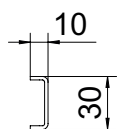

## Savienotājs 25

Art.-Nr. 7103552

Garenais savienotājs kabelu trepju un fasondetaju ar 25 mm augstām malām savienošanai.

CE

**Alu** Alumīnijs

Produkta papildus teksta norādījumi

Skrūvsavienojums nodrošina potenciālu izlīdzināšanu.

### Pamatdati

Art.-Nr.	7103552
Tips	SLV 42 ALU
Materiāls	Alumīnijs
Materiāla saīsinājums	Alu
Mazākā VK vienība (VG)	20,00 gab.
Svars	4,95 kg/100 gab.

### Tehniskie dati

Garums	170,00 mm
Augstums	30,00 mm
Izmēri	170x30 mm
Izpildījums	Garenais savienotājs
Piemērots kabelu renei	<input type="checkbox"/>
Piemērots režģveida renei	<input type="checkbox"/>
Piemērots kabelu trepēm	<input checked="" type="checkbox"/>
Piemērots funkciju nodrošināšanai	<input type="checkbox"/>
Likumu savienotājs, horizontāls	<input type="checkbox"/>
Likumu savienotājs, vertikāls	<input type="checkbox"/>
Nerūsējošs tērauds, kodināts	<input type="checkbox"/>
Savienojuma veids	Skrūvējams savienotājs