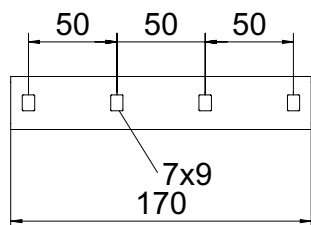

## Savienotājs 25

Art.-Nr. 7103552

Garenais savienotājs kabelu trepju un fasondetaju ar 25 mm augstām malām savienošanai.

CE

**Alu** Alumīnijs

Produkta papildus teksta norādījumi

Skrūvsavienojums nodrošina potenciālu izlīdzināšanu.

### Tehniskie dati

Garums	170,00 mm
Augstums	30,00 mm
Izmēri	170x30 mm
Izpildījums	Garenais savienotājs
Piemērots kabelu renei	<input type="checkbox"/>
Piemērots režģveida renei	<input type="checkbox"/>
Piemērots kabelu trepēm	<input checked="" type="checkbox"/>
Piemērots funkciju nodrošināšanai	<input type="checkbox"/>
Likumu savienotājs, horizontāls	<input type="checkbox"/>
Likumu savienotājs, vertikāls	<input type="checkbox"/>
Nerūsējošs tērauds, kodināts	<input type="checkbox"/>
Savienojuma veids	Skrūvējams savienotājs