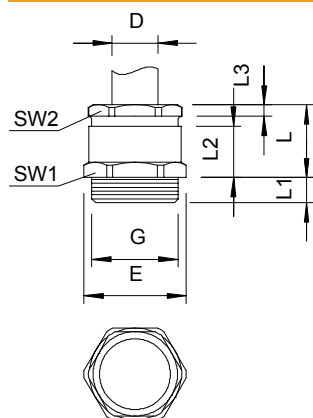

# Tehnisko datu lapa

Konusveida kabeļu skrūvsavienojums, metriskā vītne,  
gredzens ar gropi, niķelēts  
Art.-Nr. 2083716

Kabeļu ievads ar sešstūra pārejas balstu, forma C4 atb.DIN 46320 ar metrisku savienojuma vītņi atb.DIN EN 60423 vai ISO 68. Galvaniski cinkoti un caurspīdīgi pasivēti tērauda piespiedējgredzeni. No NR/SBR izgatavota gredzenblīve.

## Pamatdati

Art.-Nr.	2083716
Tips	162 MS M20
Apzīmējums 1	Kabeļu ievads
Apzīmējums 2	ar konisku gredzenu
Dimensija	M20
Materiāls	Misiņš
Materiāla saīsinājums	CuZn
Virsmas	niķelēta
Virsmas saīsinājums	N
Mazākā VK vienība (VG)	25,00 gab.
Svars	2,29 kg/100 gab.

# Tehnisko datu lapa

Konusveida kabeļu skrūvsavienojums, metriskā vītne,  
gredzens ar gropi, niķelēts  
Art.-Nr. 2083716

## Tehniskie dati

Izmērs E	24,40 mm
Izmērs L	18,00 mm
Izmērs	18,00 mm
L, maks.	
Izmērs L1	7,00 mm
Izmērs L2	18,00 mm
Izmērs L3	3,00 mm
SW 1	22,00 mm
SW 2	20,00 mm
Blīvējuma veids	izgriezams blīvgredzens
Aizsardzība pret lieci	<input type="checkbox"/>
Blīvējuma virsma D	7,50 - 13,50 mm
aizsargāta pret eksploziju	<input type="checkbox"/>
Plakanvada skrūvsavienojums	<input type="checkbox"/>
Sprādzienbīstamai zonai	bez
Vītne	M20 x 1,5
Vītnes veids	metrisks
Vītnes garums	7,00 mm
Stiegrots ar stikla šķiedru	<input type="checkbox"/>
Nesatur halogēnus	<input type="checkbox"/>
Daudzvietīgs blīvēšanas ielikt- nis	<input type="checkbox"/>
Ar pretuzgriezni	<input type="checkbox"/>
Triecienizturīgs	<input type="checkbox"/>
Aizsardzības klase	IP65
Iespēja atbrīvot no sprieguma	<input type="checkbox"/>