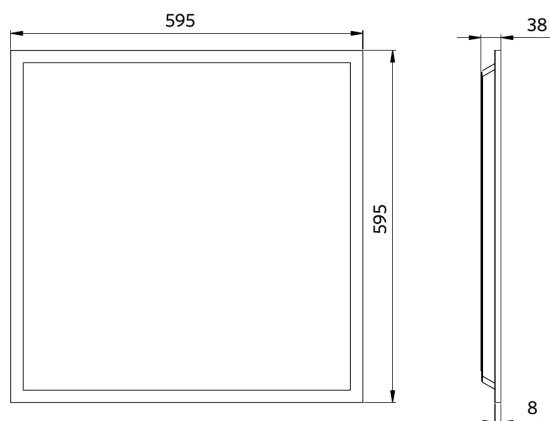

Technische specificaties

Levensduur (L70)	60.000 u
Levensduur (L80)	50.000 u
Aan-/Uit-cycli	100.000
Kleurconsistentie (SDCM)	3
Dimbaarheid	DALI2
Afwerking	Wit RAL9003
CRI	≥ 80
Beschermingsgraad (IP)	IP20
Slagvastheid	IK02
Beschermingsklasse	II
Risicogroep (EN 62471)	RG0
Voorschakelapparaat inbegrepen	Ja
Gloeidraadtest	650°C
Vermogensfactor	≥ 0,9

Elektrische aansluiting

Frequentie	50/60 Hz
Nom. spanning	220-240 V
DC ingangsspanning	Zie catalogusbijlage
	Aansluitwaarden
230V Kabellengte	1 m

Materiaal eigenschappen

Materiaal behuizing	Aluminium
Materiaal optiek	Polystyreen (PS)
Cover materiaal	Polystyreen (PS)

Toepassingscondities

Bedrijfstemperatuur	-10-+45°C
Gebruikstemperatuur	+25°C
Opslagtemperatuur	-25-+50°C

5 JAAR GARANTIE

Maatschets (mm)

LEDPanelS-E4 Sq595-32W