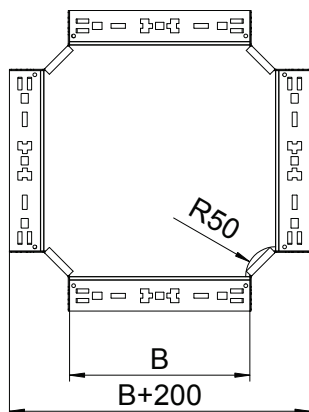

Tehnisko datu lapa

Krustojums Magic 110

Art.-Nr. 7027167

Krustojums ar ātrās savienošanas sistēmu. Visiem kabeļu kanālu tiptiem ar malas augstumu 110 mm.

St	Tērauds
FS	cinkots

Pamatdati

Art.-Nr.	7027167
Tips	RKM 130 FS
Apzīmējums 1	X-elements
Apzīmējums 2	ar Magic savienojumu
Dimensija	110x300
Materiāls	Tērauds
Materiāla saīsinājums	St
Virsmas saīsinājums	cinkots
Virsmas atbilstoši DIN	DIN EN 10346
Virsmas saīsinājums	FS
Mazākā VK vienība (VG)	1,00 gab.
Svars	277,60 kg/100 gab.

Tehniskie dati

Platums	300,00 mm
Malas augstums	110,00 mm
Izmērs B	300,00 mm
Izmēri	110x300 mm
Loksnes biezums	1,25 mm
Piemērots funkciju nodrošināšanai	<input type="checkbox"/>
Metāla biezums	1,25 mm
Pamatnes plāksnes materiāla biezums	1,25 mm
NATO perforācijas šablons	<input type="checkbox"/>
Nerūsējošs tērauds, kodināts	<input type="checkbox"/>
Gara laiduma izpildījums	<input type="checkbox"/>