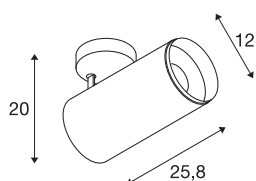

NUMINOS® XL FASE

plafondopbouwarmatuur wit/zwart 36W 4000K 36°

NUMINOS is het optimaal op elkaar afgestemd armaturen-systeem van SLV, dat functie, design en techniek met elkaar in harmonie brengt. Met verschillende downlights en spots zorgt u voor duizend lichtontwerpmogelijkheden. Ook met de NUMINOS® XL PHASE led-plafondopbouwarmatuur voor binnen, die overtuigt door de beste afwerkings- en lichtkwaliteit. De spot is perfect voor gerichte accentverlichting of voor het verlichten van grotere oppervlakken. De plafondinbouwarmatuur overtuigt met een stroomverbruik van 36 Watt, een lichtintensiteit van 3760 lumen, een kleurtemperatuur van 4000 Kelvin en een kleurweergave-index van 90. De montage voert u in een mum van tijd uit. Wanneer kiest u voor NUMINOS® van SLV?

TECHNISCHE SPECIFICATIES

Art.nr.:	1005703
Aantal verschillende lichtopeningen	1
Primaire nominale spanning	220-240V ~50/60Hz mA/V
Secundaire stroom / secundaire spanning	900mA
Hoogte	25.8 cm
Diameter	12 cm
Nettogewicht	1.465 kg
Brutogewicht	1.568 kg
Veiligheidsklasse	I
Montage	Opbouw
Montagebeschrijving	Plafond
Dimbaar	Ja
Dimtechniek	Fase-afsnijding
Wattage	36 W
Lumen	3760 lm
Lichtkleurtemperatuur	4000 Kelvin
Stralingshoek	36 °
Kleur	wit
CRI	90
UGR ≤	19
BIG WHITE pagina	87