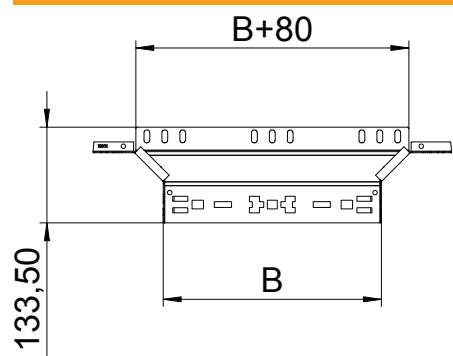

Tehnisko datu lapa

Montāžas/atzarojuma detaļa Magic 60

Art.-Nr. 6041300

Piemontējams atzarojums ar ātrās savienošanas sistēmu. Visiem kabeļu kanālu tipiem ar malas augstumu 60 mm.

A4 Nerūsējošais tērauds 1.4571
2B neizolēts, apstrādāts

Pamatdati

Art.-Nr.	6041300
Tips	RAAM 650 A4
Apzīmējums 1	T-Izvads
Apzīmējums 2	ar Magic savienojumu
Dimensija	60x500
Materiāls	Nerūsējošais tērauds, materiāls 1.4571
Materiāla saīsinājums	A4
Virsmas saīsinājums	neizolēts, apstrādāts
Virsmas saīsinājums	2B
Mazākā VK vienība (VG)	1,00 gab.
Svars	89,30 kg/100 gab.

Tehniskie dati

Platums	500,00 mm
Malas augstums	60,00 mm
Izmērs B	500,00 mm
Savienotāja izpildījums	iebūvēts savienotājs
Izmēri	60x500 mm
Loksnes biezums	1,25 mm
Piemērots funkciju nodrošināšanai	<input type="checkbox"/>
Metāla biezums	1,25 mm
Pamatnes plāksnes materiāla biezums	1,25 mm
NATO perforācijas šablons	<input type="checkbox"/>
Nerūsējošs tērauds, kodināts	<input type="checkbox"/>
Gara laiduma izpildījums	<input type="checkbox"/>