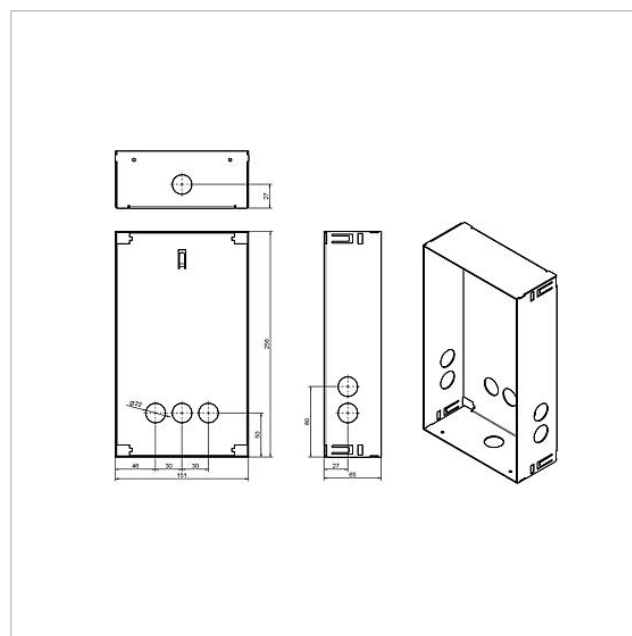

Inbouwbehuizing Siedle
Classic
GU CL 03-0

210007733

Pagina 2