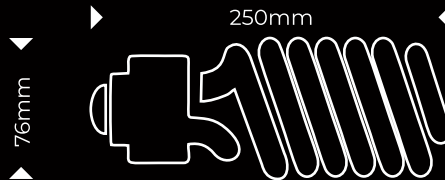

PATRON

CFL SPIRAL BULB

05839-05841