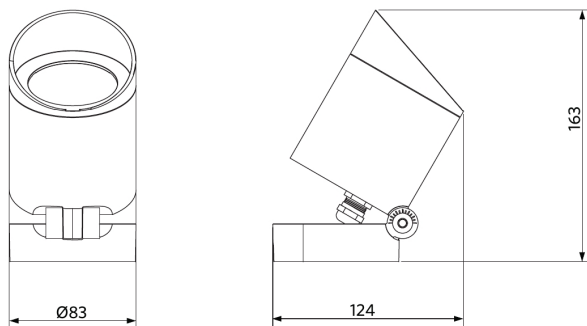

Technische specificaties	
Levensduur (L70)	50.000 u
Levensduur (L80)	30.000 u
Aan-/Uit-cycli	100.000
Kleurconsistentie (SDCM)	4
Dimbaarheid	On-Off
Afwerking	Zwart
CRI	≥ 80
Beschermingsgraad (IP)	IP66
Slagvastheid	IK07
Beschermingsklasse	I
Risicogroep (EN 62471)	RG1
Voorschakelapparaat inbegrepen	Ja
Gloeiraadtest	850°C
Verplaatsingsfactor	≥ 0.9
Piekspanning beveiliging	2.5 kV

Elektrische aansluiting	
Frequentie	50/60 Hz
Nom. spanning	220-240 V
DC ingangsspanning	Zie catalogusbijlage Aansluitwaarden

Materiaal eigenschappen	
Materiaal behuizing	Aluminium
Materiaal optiek	Polycarbonaat

Toepassingscondities	
Bedrijfstemperatuur	-30-+50°C
Gebruikstemperatuur	+25°C
Opslagtemperatuur	-30-+60°C

5 JAAR GARANTIE

ENERGY

OPPLE Lighting
709000027000

A
B
C
D
E
F
G

F

8
kWh/1000h

2019/2015

Maatschets (mm)

LEDSpotProjector-E Rd82