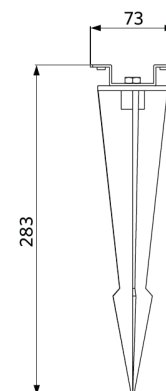

## Artikel- en verpakkingsinformatie

Artikel			Doosverpakking			
Artikelcode	Artikelomschrijving	EU HS Code	Afmetingen (mm) (LxBxH)	Brutogewicht (kg)	EAN	st/doos
709000027000	LEDSpotProjector-E Rd82-8W-830-36D	94054239	118x118x165	0,86	6941497753113	1
543098021900	LEDFixture-IP68-Connector-Kit-3	39174000	265x245x205	0,08	6941497708991	1
709098000200	LEDProjector-Spike	94059900	80x80x280	0,22	6941497753137	1

## Fotometrische gegevens