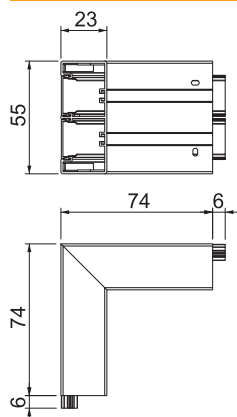

# Tehnisko datu lapa

Ārējais stūris, ierīču montāžas kanālam Rapid 45-2,  
tips GK-53130  
Preces Nr. 6113222

Ārējais stūris 90° ierīču montāžas kanālu Rapid 45-2 virziena maiņai.

PVC Polivinilhlorīds

## Pamatdati

Art.-Nr.	6113222
Tips	GK-AS53130LGR
Dimensija	190x190x130
Krāsa	gaiši pelēks
RAL numurs	7035
Materiāls	Polivinilhlorīds
Materiāla saīsinājums	PVC
Mazākā VK vienība (VG)	1 gab.
Svars	56,20 kg/100 gab.

## Tehniskie dati

Vāku skaits	2
Izpildījums	Apakšējā daļa un augšējā daļa
sarkans; RAL 3000	53 x 130 mm
paredzēts kanāla platumam	130,00 mm
paredzēts kanāla augstumam	53,00 mm
Nesatur halogēnus	<input type="checkbox"/>
Kabeļu stiprinājuma spaiļi	<input type="checkbox"/>
Kanālu savienotājs	<input type="checkbox"/>
Augšējo daļu montāžas veids	iekšpusē
Grīdā izveidoti caurumi montāžas vajadzībām	<input checked="" type="checkbox"/>
augšējās daļas platums	45 mm
Augšējās daļas platums 2	45,00 mm
Augšējās daļas platums 3	0,00 mm
Aizsargplēve	<input checked="" type="checkbox"/>
Simetrisks	<input checked="" type="checkbox"/>
Leņķa diapazons	90,00 - 90,00 °