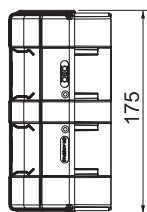

Tehnisko datu lapa

Ārējais stūris, regulējams

Art.-Nr. 6113424

Ārējais stūris ierīču montāžas kanālu Rapid 45-2 virziena maiņai. Fasondetaļas iespējams regulēt 80–110° diapazonā.

PC/ABS Polikarbonāts/Acrylnitril-Butadien-Styrol

Pamatdati

Art.-Nr.	6113424
Tips	GK-AH53165AL
Dimensija	175x88x88
Krāsa	alumīnija
Materiāls	Polikarbonāts/akrilnitrils-butadiēns-stirols
Materiāla saīsinājums	PC/ABS
Mazākā VK vienība (VG)	1,00 gab.
Svars	9,23 kg/100 gab.

Tehnisko datu lapa

Ārējais stūris, regulējams

Art.-Nr. 6113424

Tehniskie dati

Izpildījums	Apvalka detaļa
sarkans; RAL 3000	53 x 165 mm
paredzēts kanāla platumam	165,00 mm
paredzēts kanāla augstumam	53,00 mm
Nesatur halogēnus	<input checked="" type="checkbox"/>
Kabeļu stiprinājuma spaiļi	<input type="checkbox"/>
Kanālu savienotājs	<input type="checkbox"/>
Augšējo daļu montāžas veids	vispārējs
Grīdā izveidoti caurumi montāžas vajadzībām	<input type="checkbox"/>
augšējās daļas platums	0 mm
Augšējās daļas platums 2	0,00 mm
Augšējās daļas platums 3	0,00 mm
Aizsargplēve	<input type="checkbox"/>
Simetrisks	<input checked="" type="checkbox"/>
Leņķa diapazons	80,00 - 110,00 °