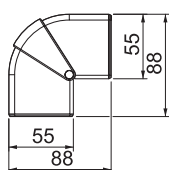

Tehnisko datu lapa

Ārējais stūris, regulējams

Art.-Nr. 6113424

Ārējais stūris ierīču montāžas kanālu Rapid 45-2 virziena maiņai. Fasondetaļas iespējams regulēt 80–110° diapazonā.

PC/ABS Polikarbonāts/Acrylnitril-Butadien-Styrol

Pamatdati

Art.-Nr.	6113424
Tips	GK-AH53165AL
Dimensija	175x88x88
Krāsa	alumīnija
Materiāls	Polikarbonāts/akrilnitrils-butadiēns-stirols
Materiāla saīsinājums	PC/ABS
Mazākā VK vienība (VG)	1,00 gab.
Svars	9,23 kg/100 gab.

Tehnisko datu lapa

Ārējais stūris, regulējams

Art.-Nr. 6113424

Tehniskie dati

Izpildījums	Apvalka detaļa
sarkans; RAL 3000	53 x 165 mm
paredzēts kanāla platumam	165,00 mm
paredzēts kanāla augstumam	53,00 mm
Nesatur halogēnus	<input checked="" type="checkbox"/>
Kabeļu stiprinājuma spaiļi	<input type="checkbox"/>
Kanālu savienotājs	<input type="checkbox"/>
Augšējo daļu montāžas veids	vispārējs
Grīdā izveidoti caurumi montāžas vajadzībām	<input type="checkbox"/>
augšējās daļas platums	0 mm
Augšējās daļas platums 2	0,00 mm
Augšējās daļas platums 3	0,00 mm
Aizsargplēve	<input type="checkbox"/>
Simetrisks	<input checked="" type="checkbox"/>
Leņķa diapazons	80,00 - 110,00 °