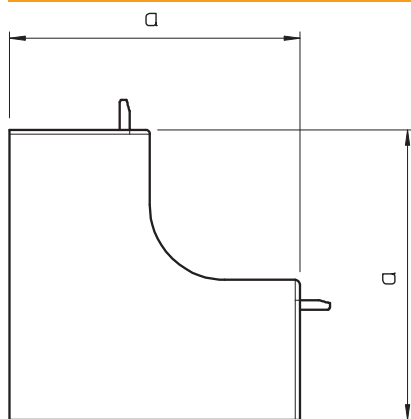

Tehnisko datu lapa

Iekšējā stūra vāks, kanāla tipam WDK 25025

Art.-Nr. 6191886

Iekšējais stūris WDK kanālu virziena maiņai.

PVC Polivinilhlorīds

Produkta papildu apraksts 1 | Fasondetāļas visbiežāk ir izgatavotas kā pārsega fasondetāļas.

Pamatdati

Art.-Nr.	6191886
Tips	WDK HI25025RW
Apzīmējums 1	Iekšējā stūra vāks
Dimensija	25x25mm
Krāsa	dzidri balts
RAL numurs	9010
Materiāls	Polivinilhlorīds
Materiāla saīsinājums	PVC
Mazākā VK vienība (VG)	4,00 gab.
Svars	1,15 kg/100 gab.

Tehniskie dati

Garums	50,00 mm
Platums	25,00 mm
Augstums	25,00 mm
Izmērs H	25,00 mm
Attālums a	50,00 mm
Izpildījums	Apvalka detaļa
Stiprinājuma veids	uzstiprināms
sarkans; RAL 3000	25 x 25
Piemērots funkciju nodrošināšanai	<input type="checkbox"/>
Nesatur halogēnus	<input type="checkbox"/>
kanāla dziļums	25,00 mm
Aizsargplēve	<input type="checkbox"/>
dzeltens; RAL 1021	<input checked="" type="checkbox"/>
Leņķa diapazons	90,00 - 90,00 °