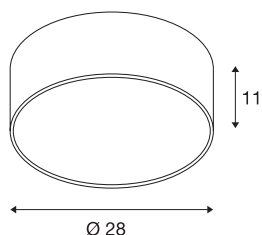

## TECHNISCHE SPECIFICATIES

|   |                                  |
|---|----------------------------------|
| Art.nr.:                                | 1000856                          |
| Primaire nominale spanning              | 220-240V ~50/60Hz mA/V           |
| Secundaire stroom / secundaire spanning | 350mA                            |
| Hoogte                                  | 11 cm                            |
| Diameter                                | 28 cm                            |
| Nettogewicht                            | 0.843 kg                         |
| Brutogewicht                            | 1.312 kg                         |
| IP-code                                 | IP 20                            |
| Veiligheidsklasse                       | I                                |
| Montage                                 | Opbouw                           |
| Montagebeschrijving                     | Plafond, Plafond met accessoires |
| Dimbaar                                 | Ja                               |
| Dimtechniek                             | 1-10V                            |
| Wattage                                 | 15 W                             |
| Lumen                                   | 1000 lm                          |
| Lichtkleurtemperatuur                   | 3000 Kelvin                      |
| Stralingshoek                           | 105 °                            |
| Kleur                                   | wit                              |
| CRI                                     | 80                               |
| UGR ≤                                   | 25                               |
| LXXBXX gegevens                         | L70B50                           |
| Levensduur                              | 25000 h                          |