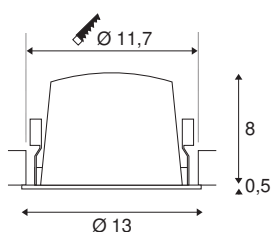

TECHNISCHE SPECIFICATIES

Art.nr.:	1003928
Aantal verschillende lichtopeningen	1
Secundaire stroom / secundaire spanning	700mA
Hoogte	8.5 cm
Diameter	13 cm
Inbouwdiameter	11.7 cm
Inbouddiepte	9 cm
Nettogewicht	0.42 kg
Brutogewicht	0.449 kg
IP-code	IP 20 / IP 44
Veiligheidsklasse	III
Slagvastheidsklasse	IK02
Slagvastheid	0,2 Joule
Montage	Inbouw
Montagebeschrijving	Plafond
Wattage	25.41 W
Lumen	2150 lm
Lichtkleurtemperatuur	2700 Kelvin
Stralingshoek	40 °
Kleur	wit
CRI	90
UGR ≤	22