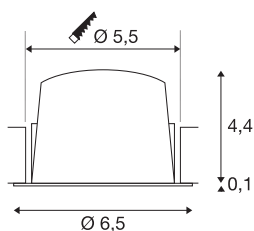

TECHNISCHE SPECIFICATIES

Art.nr.:	1005512
Secundaire stroom / secundaire spanning	200mA
Hoogte	4.5 cm
Diameter	6.5 cm
Inbouwdiameter	5.5 cm
Inbouwdiepte	11 cm
Nettogewicht	0.09 kg
Brutogewicht	0.096 kg
IP-code	IP 20 / IP 44
Veiligheidsklasse	III
Slagvastheidsklasse	IK02
Slagvastheid	0,2 Joule
Montage	Inbouw
Montagebeschrijving	Plafond
Wattage	7 W
Lumen	650 lm
Lichtkleurtemperatuur	2700 Kelvin
Stralingshoek	40 °
Kleur	wit
CRI	90
UGR ≤	22
LXXBXX gegevens	L80B50