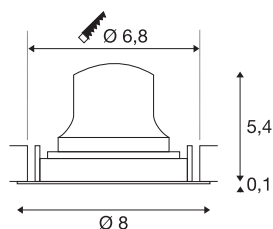

TECHNISCHE SPECIFICATIES

Art.nr.:	1005566
Secundaire stroom / secundaire spanning	200mA
Hoogte	5.5 cm
Diameter	8 cm
Inbouwdiameter	6.8 cm
Inbouwdiepte	11 cm
Nettogewicht	0.11 kg
Brutogewicht	0.118 kg
IP-code	IP 20
Veiligheidsklasse	III
Slagvastheidsklasse	IK02
Slagvastheid	0,2 Joule
Montage	Inbouw
Montagebeschrijving	Plafond
Wattage	7 W
Lumen	650 lm
Lichtkleurtemperatuur	2700 Kelvin
Stralingshoek	40 °
Kleur	wit
CRI	90
UGR ≤	22
LXXBXX gegevens	L80B50