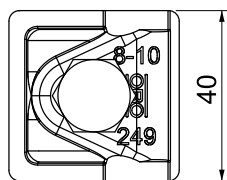

## Vario ātrās montāžas savienojums

Preces Nr. 5311404

OBO  
BETTERMANN

- T veida, krustveida vai paralēliem savienojumiem
- Ātra montāža ar vienu nerūsējošā tērauda skrūvi M10 x 30
- Atbilst VDE 0185-305 (IEC 62305) prasībām

### Pamatdati

Art.-Nr.	5311404
Tips	249 8-10 V4A
Izmērs	40x40
Materiāls	Nerūsējošais tērauds 1.4571/1.4404
Materiāla saisinājums	A4
Kvalitāte	1.4571/1.4404
Svars	9,50 kg/100 gab.

### Tehniskie dati

Garums	40,00 mm
Izmērs A	40,00 mm
Pieslēgums	Apaiļvads
TBS pielietojums	Pieslēgumu sistēma
Stiprinājuma skrūves veids	Sešstūra skrūve
Savienotāja veids	Kombinētā savienošanas apskava
Zemējuma un zibens novadītāja konstrukcija	tikai spaile
Zibens impulsa strāvas nest-spēja	H/100 kA
Piemērots savienošanai	Apaiļvads Rd 8-10 / Rd 8-10
Īssavienojuma strāva (50HZ) (1s; ≤300°C)	1,40 kA
Pielāgots	Rd 8-10 mm
Starpplate	□