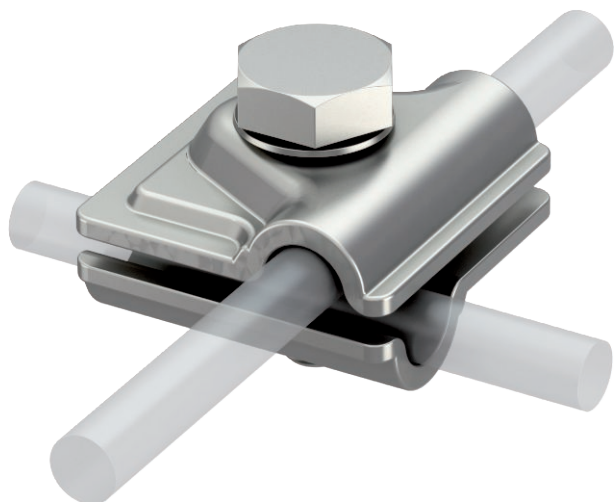

## Vario ātrās montāžas savienojums

Preces Nr. 5311404

OBO  
BETTERMANN

- T veida, krustveida vai paralēliem savienojumiem
- Ātra montāža ar vienu nerūsējošā tērauda skrūvi M10 x 30
- Atbilst VDE 0185-305 (IEC 62305) prasībām

VA Nerūsējošais tērauds 1.4571/1.4404

### Tehniskie dati

Garums	40,00 mm
Izmērs A	40,00 mm
Pieslēgums	Apaiļvads
TBS pielietojums	Pieslēgumu sistēma
Stiprinājuma skrūves veids	Sešstūra skrūve
Savienotāja veids	Kombinētā savienošanas apskava
Zemējuma un zibens novadītāja konstrukcija	tikai spaile
Zibens impulsa strāvas nest-spēja	H/100 kA
Piemērots savienošanai	Apaiļvads Rd 8-10 / Rd 8-10
Īssavienojuma strāva (50HZ) (1s; ≤300°C)	1,40 kA
Pielāgots	Rd 8-10 mm
Starpplate	□