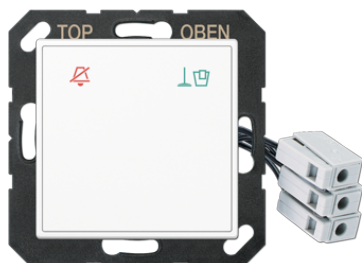

Productdatablad

Hotelafdekking (glas) met led-eenheid 24 V, buitenunit

Artikelnr.

A CU KO6 M 24 WW

Hotelafdekking (glas) met led-eenheid 24 V, buitenunit

(met draagring, schroefbevestiging)
 inclusief rood en groen ledlampje
 met symbool "Do not disturb" (rode achtergrond verlichting) en symbool "Make up room"
 (groene achtergrond verlichting)
 Symbolen worden verduisterd in niet geschakelde stand (verdwijningseffect)
 De buitenunit signaleert de schakeltoestand van de binnunit.

Kleur:

alpine wit

Materiaal:

glas