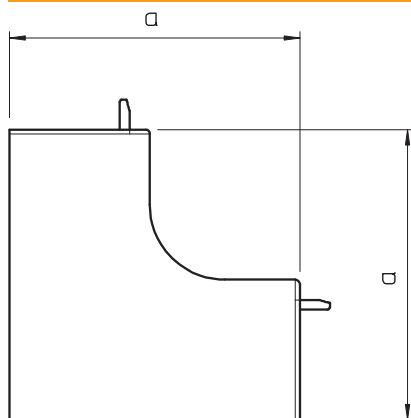

## Iekšējā stūra vāks

Art.-Nr. 6175964

Iekšējais stūra profils WDKH kanālu, kas nesatur halogēnus, virziena maiņai.

PC/ABS Polikarbonāts/Acrylnitril-Butadien-Styrol

Produkta papildu apraksts 1 Fasondetāļas visbiežāk ir izgatavotas kā pārsega fasondetāļas.

### Pamatdati

Art.-Nr.	6175964
Tips	WDKH-20020LGR
Apzīmējums 1	Iekšēja stūra vāks
Apzīmējums 2	halogenbrīvs
Dimensija	20x20mm
Krāsa	gaiši pelēks
RAL numurs	7035
Materiāls	Polikarbonāts/akrilnitrils-butadiēns-stirols
Materiāla saīsinājums	PC/ABS
Mazākā VK vienība (VG)	4,00 gab.
Svars	0,45 kg/100 gab.

### Tehniskie dati

Garums	38,50 mm
Platums	20,00 mm
Augstums	20,00 mm
Attālums a	38,50 mm
Izpildījums	Apvalka detaļa
Stiprinājuma veids	uzstiprināms
Piemērots funkciju nodrošināšanai	<input type="checkbox"/>
Nesatur halogēnus	<input type="checkbox"/>
kanāla dziļums	20,00 mm
Aizsargplēve	<input type="checkbox"/>
Leņķa diapazons	90,00 - 90,00 °