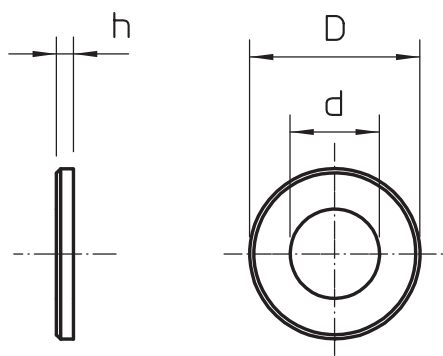

Universāli lietojama paplāksne ar lielu ārējo diametru.

St	Tērauds
G	galvaniski cinkota

Pamatdati

Art.-Nr.	3402207
Tips	WS M6 D28 G
Apzīmējums 1	Paplāksne
Dimensija	M6
Materiāls	Tērauds
Materiāla saīsinājums	St
Virsmas apstrāde	galvaniski cinkota
Virsmas atbilstošā DIN	DIN EN 12329
Virsmas saīsinājums	G
Mazākā VK vienība (VG)	100,00 gab.
Svars	1,10 kg/100 gab.

Tehniskie dati

Izmērs D	28,00 mm
Izmērs d	6,50 mm
Attālums h	2,50 mm
Vieta	M6
Materiāla biezums	2,50 mm