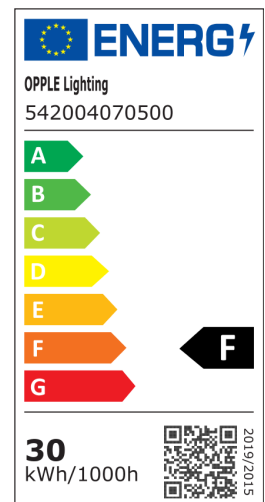

Technische specificaties

Levensduur (L70)	100.000 u
Levensduur (L80)	70.000 u
Levensduur (L90)	50.000 u
Aan-/Uit-cycli	100.000
Kleurconsistentie (SDCM)	3
Dimbaarheid	1-10V
Bundelhoek	85°
Afwerking	Wit RAL9003
UGR	≤ 19
IP voorzijde	IP54
IP-klasse achterzijde	IP20
Slagvastheid	IK04
Beschermingsklasse	II
Risicogroep (EN 62471)	RG0
Voorschakelapparaat inbegrepen	Ja
Gloeidraadtest	650°C
Vermogensfactor	≥ 0,9

Elektrische aansluiting

Frequentie	50/60 Hz
Nom. spanning	220-240 V
DC ingangsspanning	Zie catalogusbijlage Aansluitwaarden
230V Kabellengte	1 m

Materiaal eigenschappen

Materiaal behuizing	Aluminium
Materiaal optiek	PMMA
Cover materiaal	Polystyreen (PS)

Toepassingscondities

Bedrijfstemperatuur	-20-+40°C
Gebruikstemperatuur	+25°C
Opslagtemperatuur	-25-+50°C