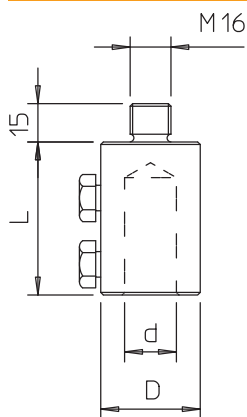

## Savienojuma elements

Art.-Nr. 5408352

- Savienojuma elements ar M16 vītņi
- Montāžai uz balsta kājām ar M16 iekšējo vītņi kā tipam 101 (5402891,5402958)
- Ar skrūvēm M10

**Alu** Alumīnijs

### Pamatdati

Art.-Nr.	5408352
Tips	101 A-16
Apzīmējums 1	Savienojums
Apzīmējums 2	priekš 16 mm GFK stieņa
Dimensija	16mm
Materiāls	Alumīnijs
Materiāla saīsinājums	Alu
Mazākā VK vienība (VG)	10,00 gab.
Svars	13,00 kg/100 gab.

### Tehniskie dati

Garums	60,00 mm
Izmērs D	30,00 Ø mm
Izmērs d Ø	16,00 mm
Izmērs L	60,00 mm
Pieslēgums	Apaiņvads
Zemējuma un zibens novadītāja konstrukcija	citi